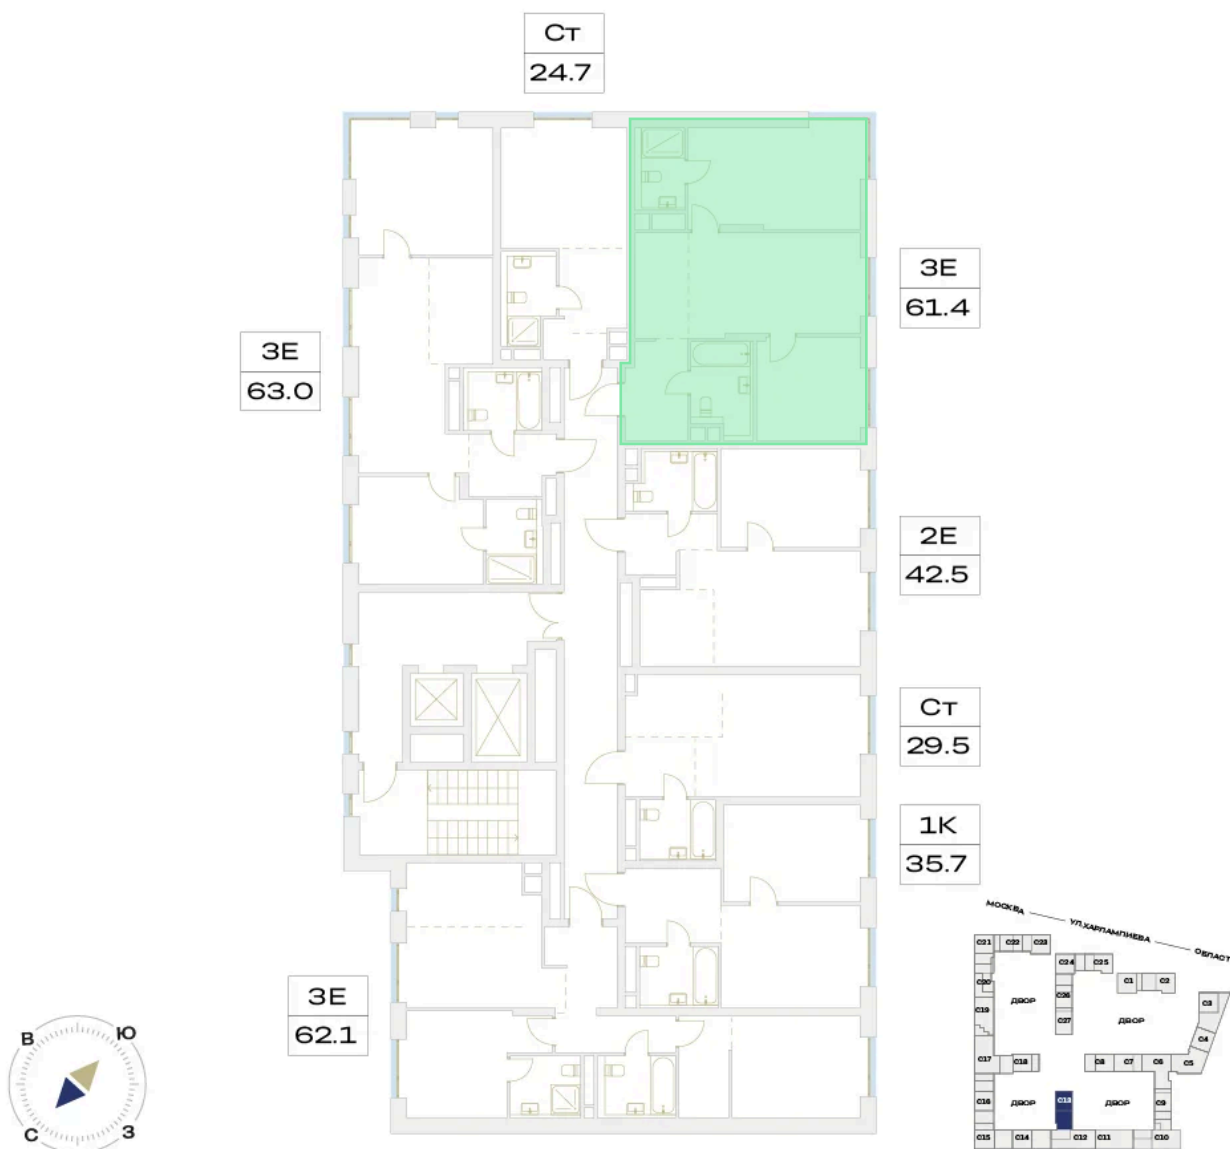

На этаже 4

2 комнатная 61.4 м²

МОСКВА ← УЛ. ХАРЛАМПИЕВА → ОБЛАСТЬ

22.05.2026 22:39 (Мск)

Не является публичной офертой, цена может быть скорректирована.
Информация взята с сайта «plus.dev».