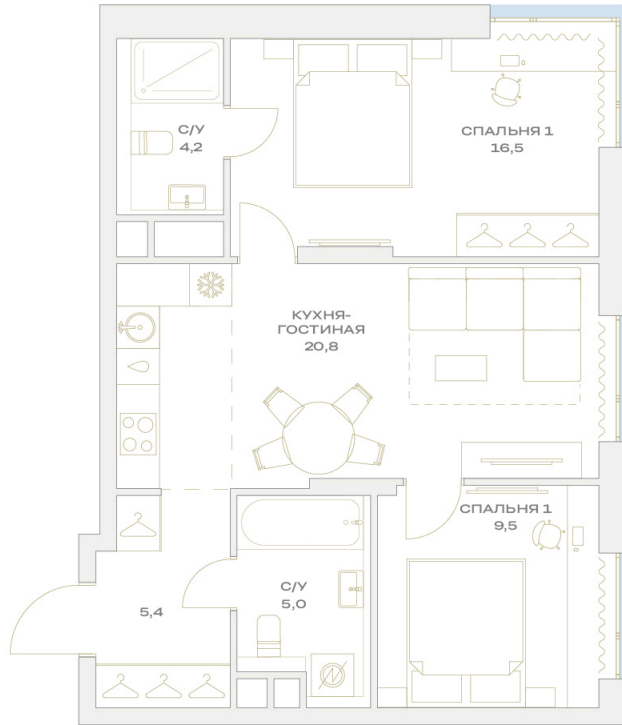

Номер: 13.4.03

Отсканируйте QR-код и
смотрите на сайте
plus.dev

2 комнатная 61.4 м²

18 785 035 руб.

В ипотеку от 131 828 руб.

Во двор

Угловая

Угловое остекление

Мастер-спальня

Европланировка

Гардеробная

Проект	Детали	Корпус	13
Этаж	4	Секция	1

07.07.2026 01:14 (Мск)

Не является публичной офертой, цена может быть скорректирована.
Информация взята с сайта «plus.dev».

На этаже 4

2 комнатная 61.4 м²

МОСКВА ← УЛ. ХАРЛАМПИЕВА → ОБЛАСТЬ

07.07.2026 01:14 (Мск)

Не является публичной офертой, цена может быть скорректирована.
Информация взята с сайта «plus.dev».

На генплане 13

2 комнатная 61.4 м²