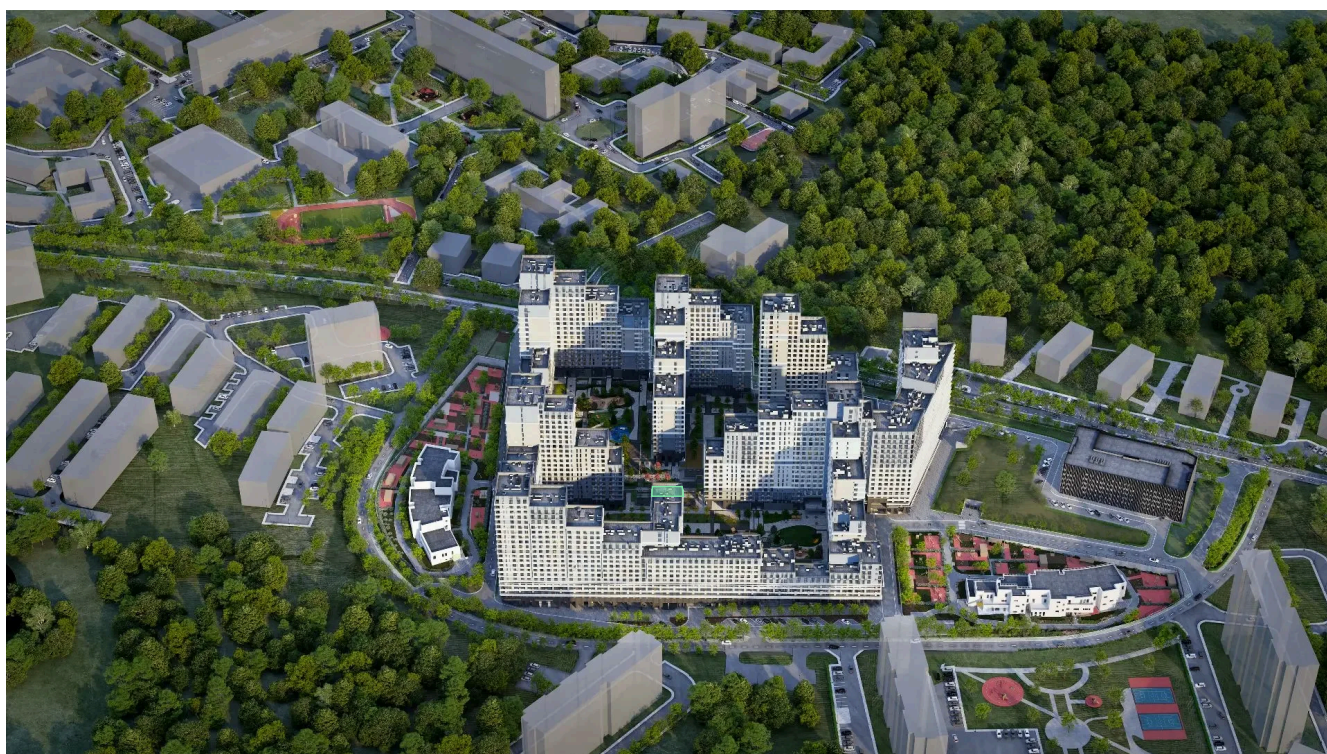

На генплане 13

2 комнатная 61.4 м²

22.05.2026 22:39 (Мск)

Не является публичной офертой, цена может быть скорректирована.
Информация взята с сайта «plus.dev».