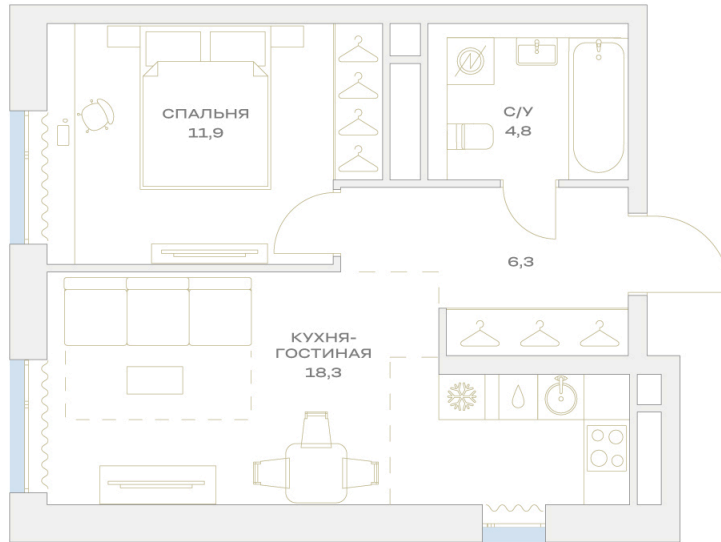

Номер: 21.20.01

Отсканируйте QR-код и
смотрите на сайте
plus.dev

1 комнатная 41.3 м²

15 149 088 руб.

В ипотеку от 73 899 руб.

На улицу

Европланировка

Проект	Детали	Корпус	21
Этаж	20	Секция	1

07.07.2026 02:30 (Мск)

Не является публичной офертой, цена может быть скорректирована.
Информация взята с сайта «plus.dev».

На генплане 21

1 комнатная 41.3 м²

07.07.2026 02:30 (Мск)

Не является публичной офертой, цена может быть скорректирована.
Информация взята с сайта «plus.dev».