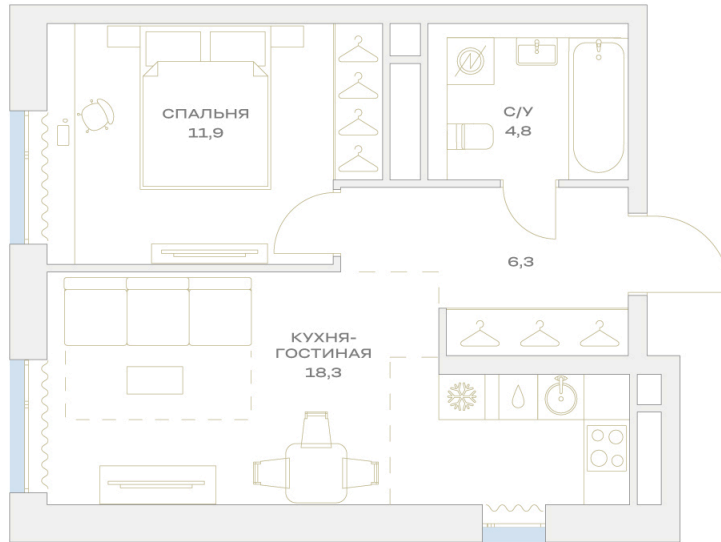

Номер: 21.20.01

Отсканируйте QR-код и
смотрите на сайте
plus.dev

1 комнатная 41.3 м²

15 149 088 руб.

В ипотеку от 73 899 руб.

На улицу

Европланировка

Проект	Детали	Корпус	21
Этаж	20	Секция	1

07.07.2026 02:30 (Мск)

Не является публичной офертой, цена может быть скорректирована.
Информация взята с сайта «plus.dev».