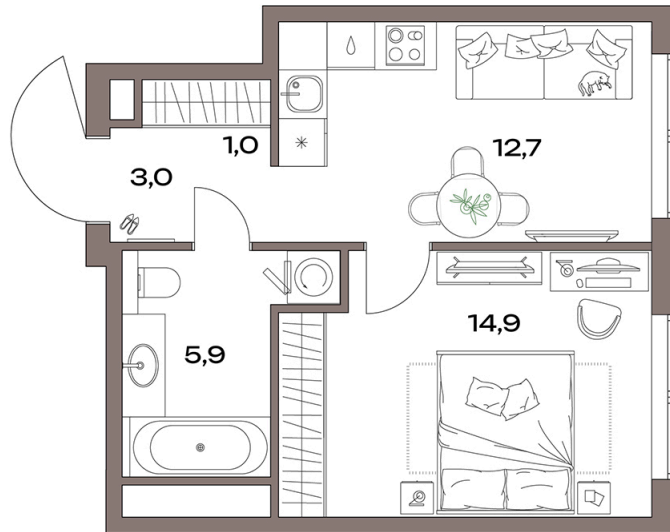

# 1 комнатная 37.5 м<sup>2</sup>

19 408 988 руб.

В ипотеку от 142 088 руб.

Проект	Акценты	Корпус	Акценты 12 корпус
Этаж	18	Секция	1

11.07.2026 00:15 (Мск)

Не является публичной офертой, цена может быть скорректирована.  
Информация взята с сайта «plus.dev».

# На генплане Акценты 12 корпус

1 комнатная 37.5 м<sup>2</sup>

11.07.2026 00:15 (Мск)

Не является публичной офертой, цена может быть скорректирована.  
Информация взята с сайта «plus.dev».