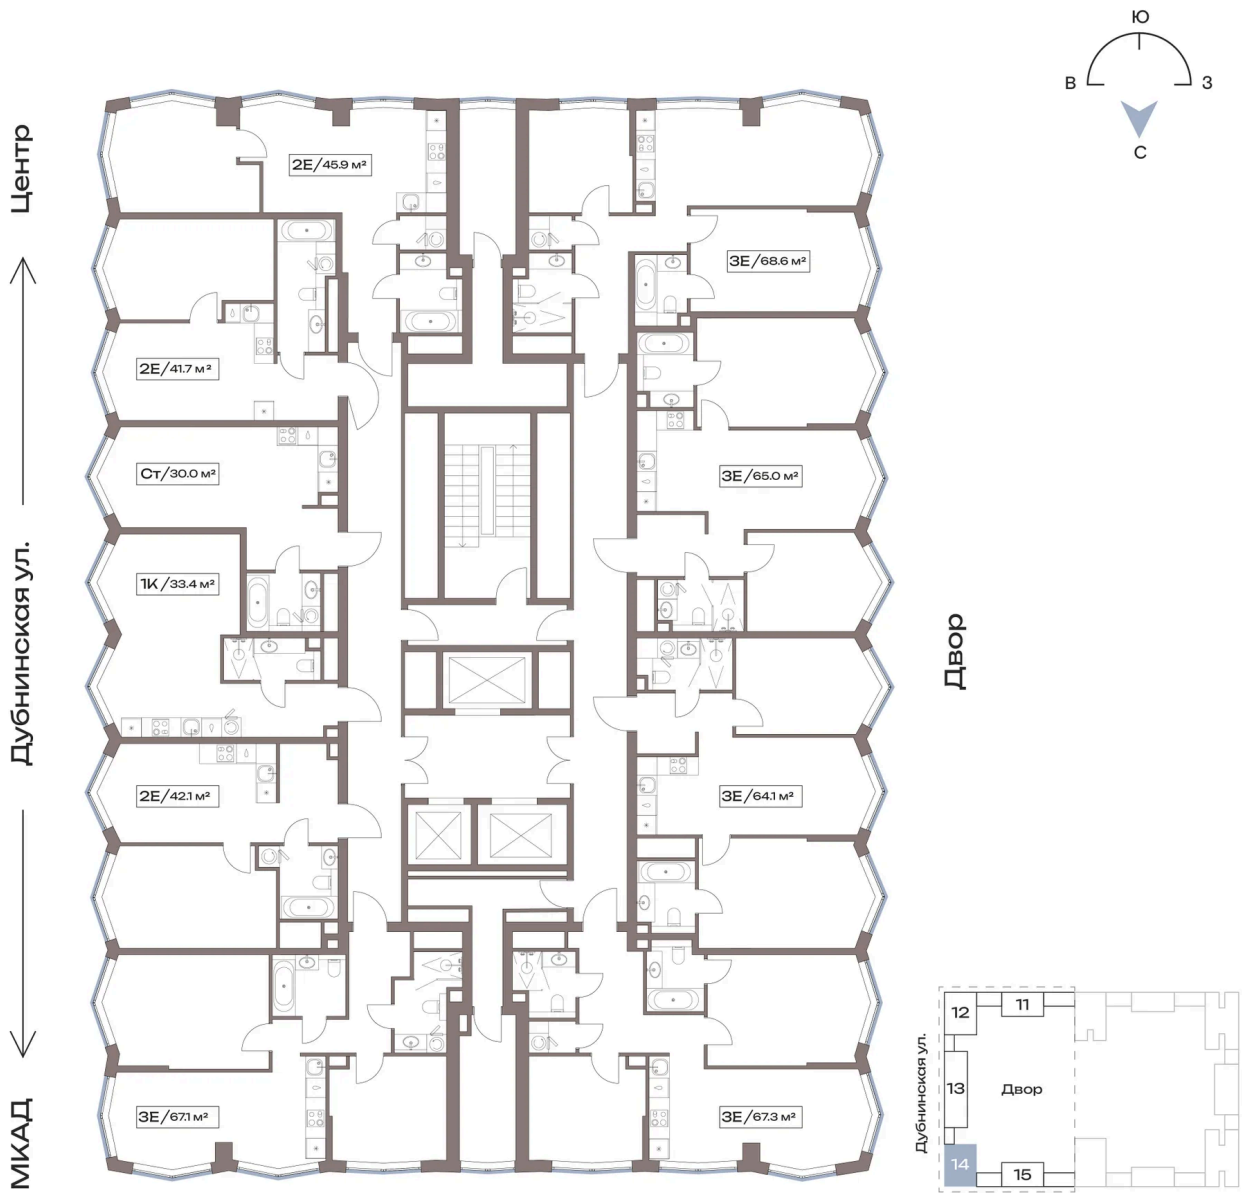

Номер: 14.24.09

2 комнатная 64.1 м²

Отсканируйте QR-код и
смотрите на сайте
plus.dev

34 101 156 руб.

В ипотеку от 76 829 руб.

Чистовая отделка

Во двор

Мастер-спальня

Проект	Акценты	Корпус	14 корпус
Этаж	24	Секция	1
Сдача	4 кв. 2027		

12.06.2026 21:31 (Мск)

Не является публичной офертой, цена может быть скорректирована.
Информация взята с сайта «plus.dev».

На этаже 24

2 комнатная 64.1 м²

12.06.2026 21:31 (Мск)

Не является публичной офертой, цена может быть скорректирована.
Информация взята с сайта «plus.dev».

На генплане 14 корпус

2 комнатная 64.1 м²

12.06.2026 21:31 (Мск)