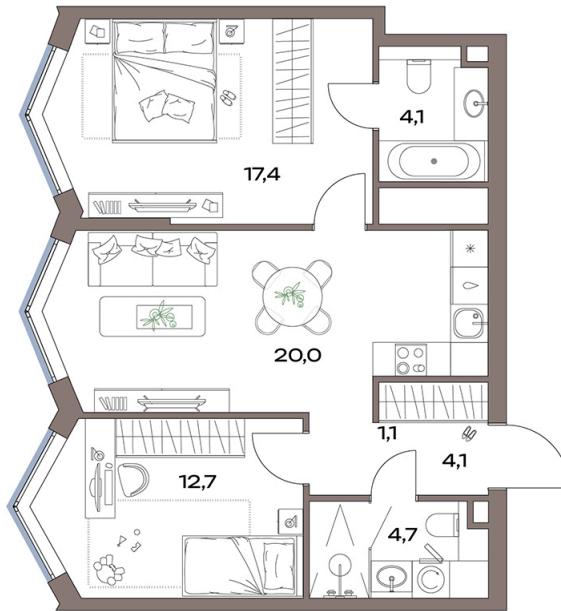

Номер: 14.24.09

2 комнатная 64.1 м²

Отсканируйте QR-код и
смотрите на сайте
plus.dev

34 101 156 руб.

В ипотеку от 76 829 руб.

Чистовая отделка

Во двор

Мастер-спальня

Проект	Акценты	Корпус	14 корпус
Этаж	24	Секция	1
Сдача	4 кв. 2027		

12.06.2026 21:31 (Мск)

Не является публичной офертой, цена может быть скорректирована.
Информация взята с сайта «plus.dev».

На этаже 24

2 комнатная 64.1 м²

12.06.2026 21:31 (Мск)

Не является публичной офертой, цена может быть скорректирована.
Информация взята с сайта «plus.dev».

На генплане 14 корпус

2 комнатная 64.1 м²

12.06.2026 21:31 (Мск)