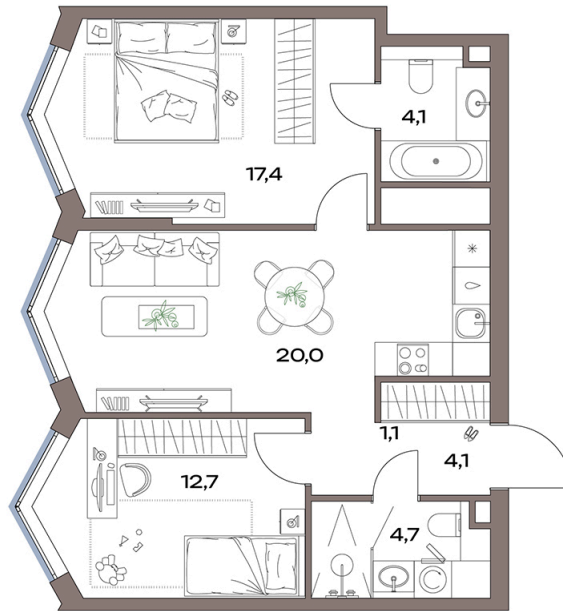

Номер: 14.24.09

2 комнатная 64.1 м²

Отсканируйте QR-код и
смотрите на сайте
plus.dev

34 101 156 руб.

В ипотеку от 76 829 руб.

Чистовая отделка

Во двор

Мастер-спальня

Проект	Акценты	Корпус	14 корпус
Этаж	24	Секция	1
Сдача	4 кв. 2027		

12.06.2026 22:36 (Мск)

Не является публичной офертой, цена может быть скорректирована.
Информация взята с сайта «plus.dev».

На этаже 24

2 комнатная 64.1 м²

12.06.2026 22:36 (Мск)

Не является публичной офертой, цена может быть скорректирована.
Информация взята с сайта «plus.dev».

На генплане 14 корпус

2 комнатная 64.1 м²

12.06.2026 22:36 (Мск)