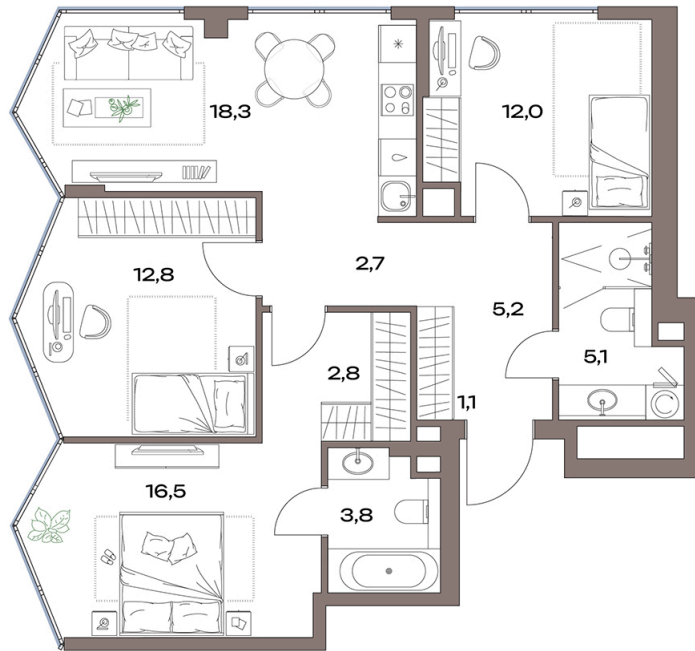

Номер: 14.28.08

Отсканируйте QR-код и
смотрите на сайте
plus.dev

3 КОМНАТНАЯ 81.6 м²

47 208 701 руб.

В ипотеку от 619 140 руб.

Европланировка

Проект	Акценты	Корпус	Акценты 14 корпус
Этаж	28	Секция	1

12.07.2026 00:40 (Мск)

Не является публичной офертой, цена может быть скорректирована.
Информация взята с сайта «plus.dev».

На генплане Акценты 14 корпус

3 комнатная 81.6 м²

12.07.2026 00:40 (Мск)

Не является публичной офертой, цена может быть скорректирована.
Информация взята с сайта «plus.dev».