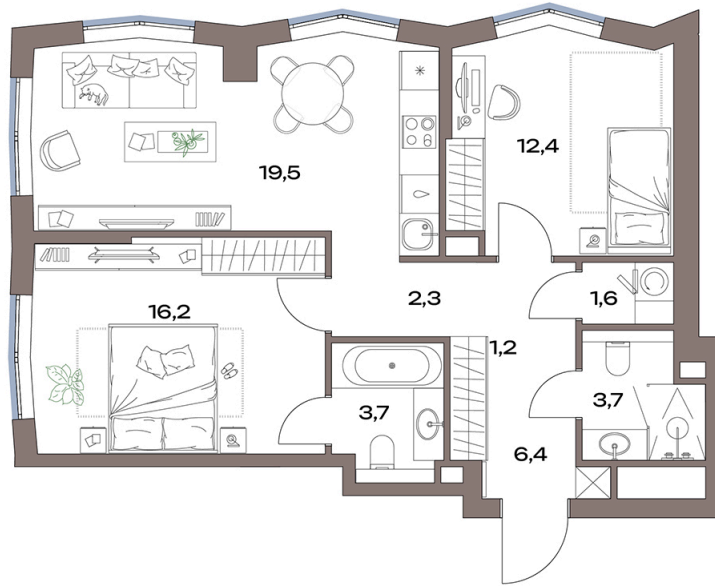

Номер: 14.11.10

Отсканируйте QR-код и
смотрите на сайте
plus.dev

2 комнатная 67 м²

32 817 446 руб.

В ипотеку от 73 937 руб.

Чистовая отделка

Во двор

Угловая

Мастер-спальня

Проект	Акценты	Корпус	14 корпус
Этаж	11	Секция	1
Сдача	4 кв. 2027		

12.06.2026 20:29 (Мск)

Не является публичной офертой, цена может быть скорректирована.
Информация взята с сайта «plus.dev».

На этаже 11

2 комнатная 67 м²

12.06.2026 20:29 (Мск)

Не является публичной офертой, цена может быть скорректирована.
Информация взята с сайта «plus.dev».

На генплане 14 корпус

2 комнатная 67 м²

12.06.2026 20:29 (Мск)