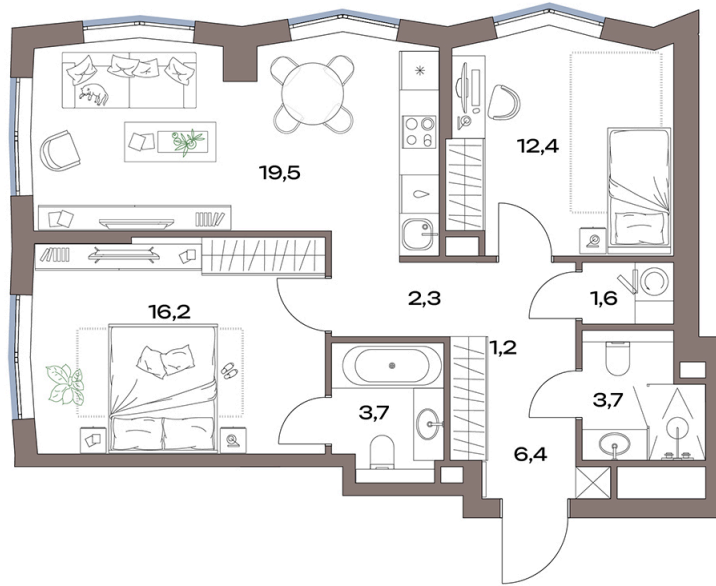

Номер: 14.11.10

Отсканируйте QR-код и
смотрите на сайте
plus.dev

2 комнатная 67 м²

32 817 446 руб.

В ипотеку от 73 937 руб.

Чистовая отделка

Во двор

Угловая

Мастер-спальня

Проект	Акценты	Корпус	14 корпус
Этаж	11	Секция	1
Сдача	4 кв. 2027		

12.06.2026 19:23 (Мск)

Не является публичной офертой, цена может быть скорректирована.
Информация взята с сайта «plus.dev».

На этаже 11

2 комнатная 67 м²

12.06.2026 19:23 (Мск)

Не является публичной офертой, цена может быть скорректирована.
Информация взята с сайта «plus.dev».

На генплане 14 корпус

2 комнатная 67 м²

12.06.2026 19:23 (Мск)