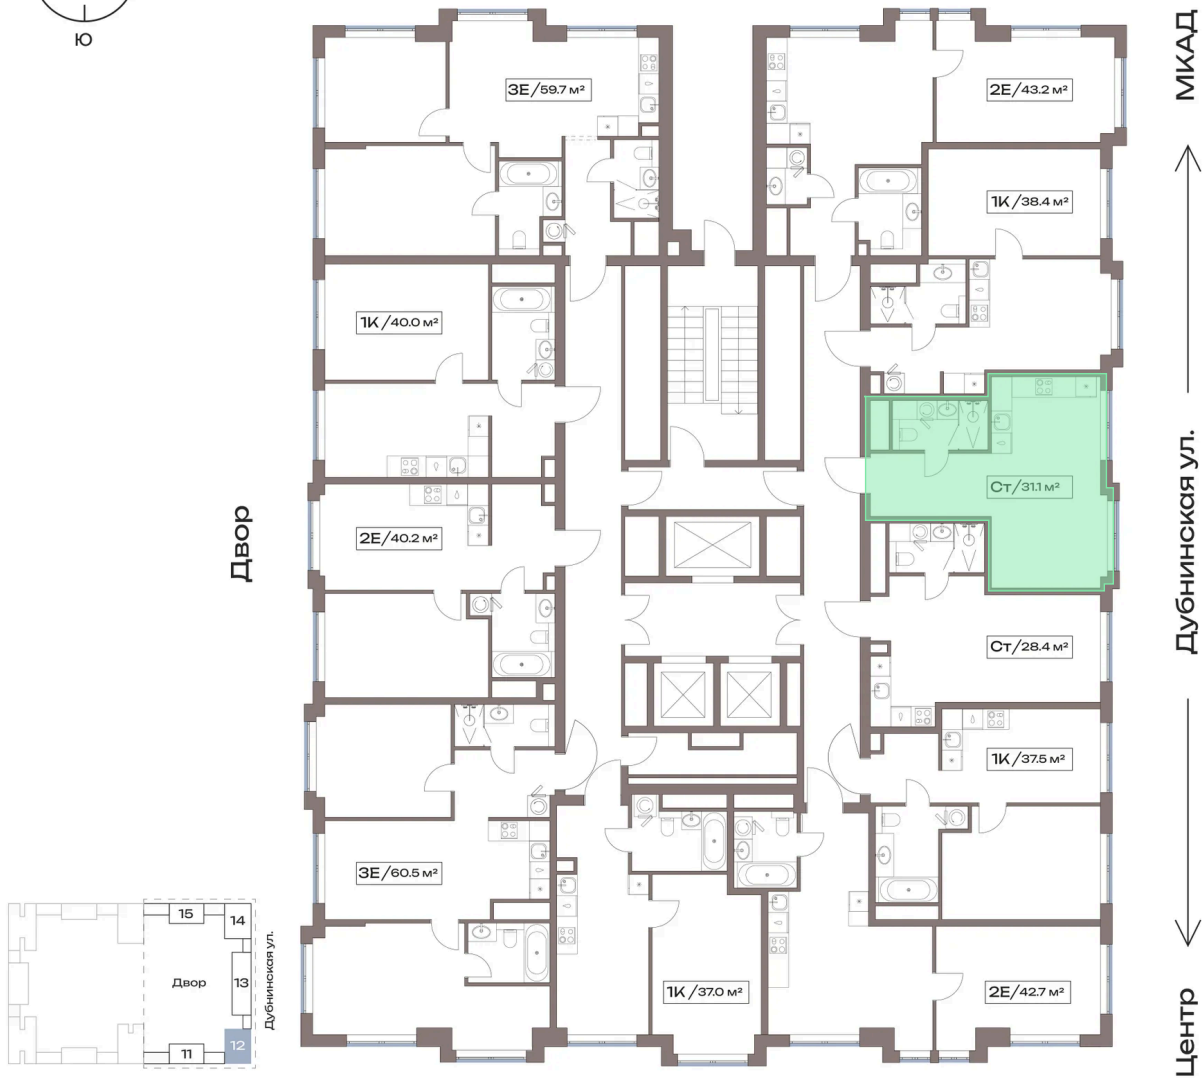

# Студия 31.1 м<sup>2</sup>

**15 934 614 руб.**

В ипотеку от 85 992 руб.

Предчистовая отделка

На улицу

Проект	Акценты	Корпус	12 корпус
Этаж	10	Секция	1
Сдача	4 кв. 2027		

22.06.2026 22:19 (Мск)

Не является публичной офертой, цена может быть скорректирована.  
Информация взята с сайта «plus.dev».

# На этаже 10

Студия 31.1 м<sup>2</sup>

22.06.2026 22:19 (Мск)

Не является публичной офертой, цена может быть скорректирована.  
Информация взята с сайта «plus.dev».

# На генплане 12 корпус

Студия 31.1 м<sup>2</sup>

22.06.2026 22:19 (Мск)

Не является публичной офертой, цена может быть скорректирована.  
Информация взята с сайта «plus.dev».