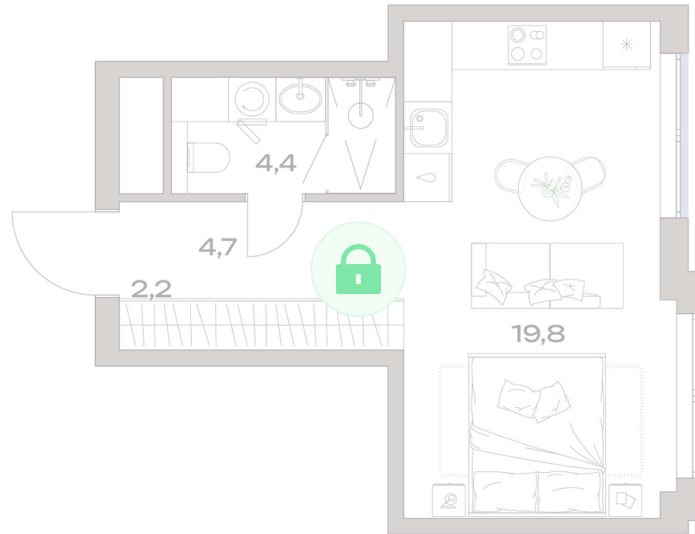

# Студия 31.1 м<sup>2</sup>

**15 934 614 руб.**

В ипотеку от 85 992 руб.

Предчистовая отделка

На улицу

Проект	Акценты	Корпус	12 корпус
Этаж	10	Секция	1
Сдача	4 кв. 2027		

22.06.2026 22:19 (Мск)

Не является публичной офертой, цена может быть скорректирована.  
Информация взята с сайта «plus.dev».