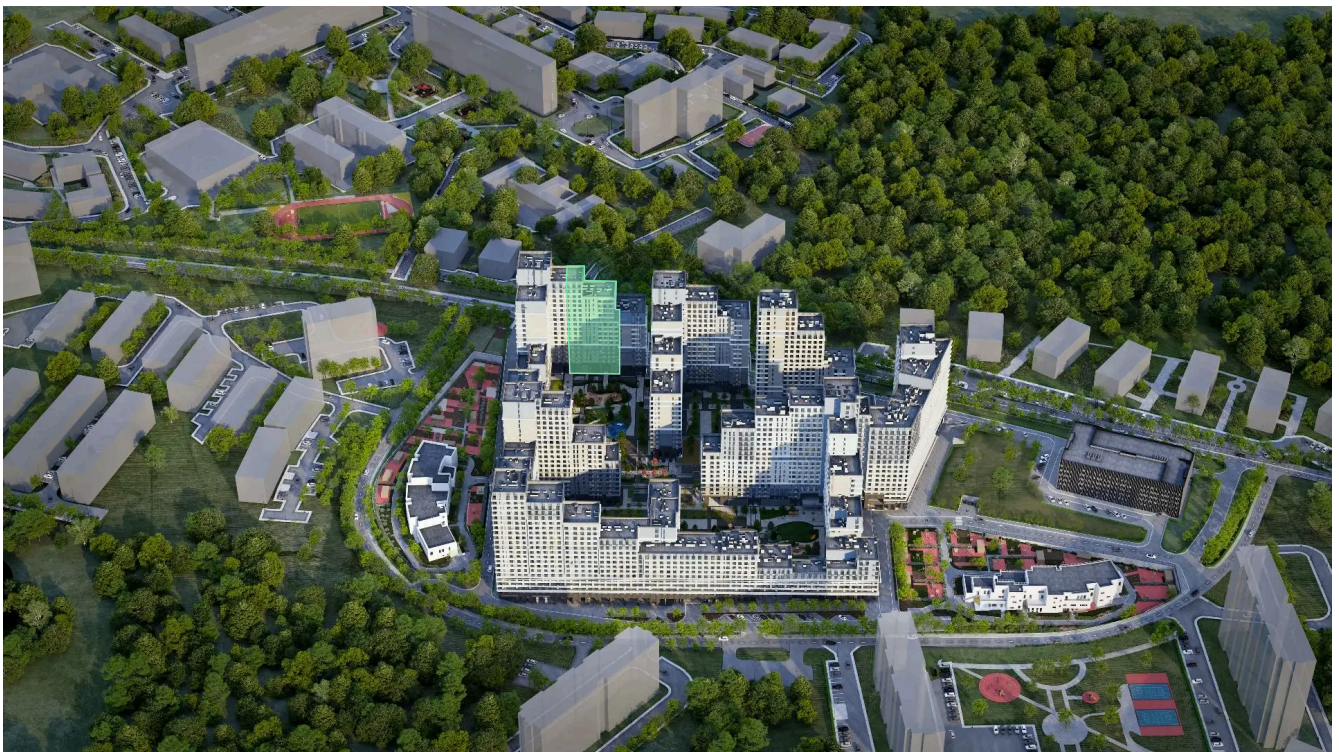

На генплане 22

2 комнатная 66.3 м²

22.05.2026 23:48 (Мск)

Не является публичной офертой, цена может быть скорректирована.
Информация взята с сайта «plus.dev».