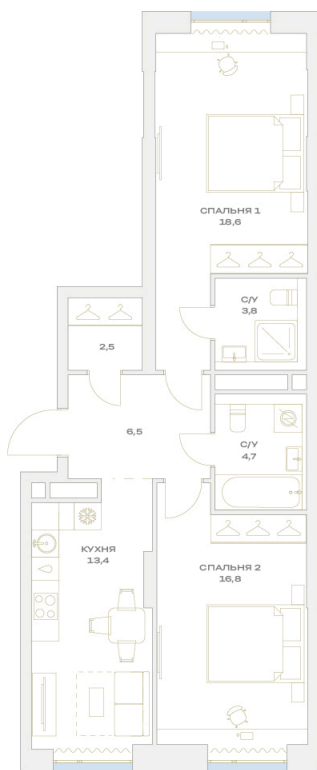

Номер: 22.4.05

2 комнатная 66.3 м²

Отсканируйте QR-код и
смотрите на сайте
plus.dev

~~19 038 741 руб.~~

18 277 191 руб.

В ипотеку от 123 541 руб.

Во двор и на улицу

Мастер-спальня

Проект	Детали	Корпус	22
Этаж	4	Секция	1

22.05.2026 23:48 (Мск)

Не является публичной офертой, цена может быть скорректирована.
Информация взята с сайта «plus.dev».

На этаже 4

2 комнатная 66.3 м²

МОСКВА ← УЛ. ХАРЛАМПИЕВА → ОБЛАСТЬ

22.05.2026 23:48 (Мск)

Не является публичной офертой, цена может быть скорректирована.
Информация взята с сайта «plus.dev».

На генплане 22

2 комнатная 66.3 м²

22.05.2026 23:48 (Мск)

Не является публичной офертой, цена может быть скорректирована.
Информация взята с сайта «plus.dev».