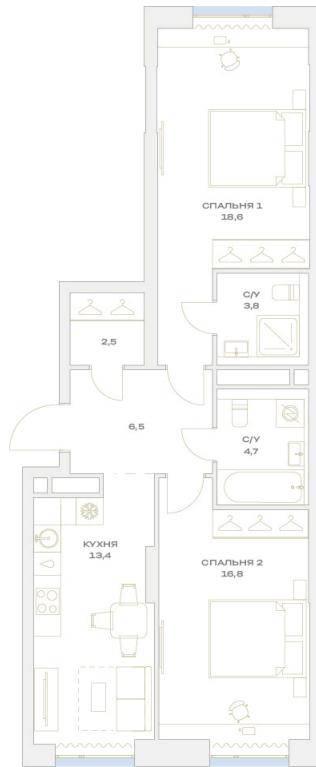

Номер: 22.4.05

# 2 комнатная 66.3 м<sup>2</sup>

Отсканируйте QR-код и  
смотрите на сайте  
plus.dev

**19 038 741 руб.**

В ипотеку от 135 976 руб.

Во двор и на улицу

Мастер-спальня

Проект	Детали	Корпус	22
Этаж	4	Секция	1

07.07.2026 01:18 (Мск)

# На этаже 4

2 комнатная 66.3 м<sup>2</sup>

МОСКВА ← УЛ. ХАРЛАМПИЕВА → ОБЛАСТЬ

07.07.2026 01:18 (Мск)

Не является публичной офертой, цена может быть скорректирована.  
Информация взята с сайта «plus.dev».