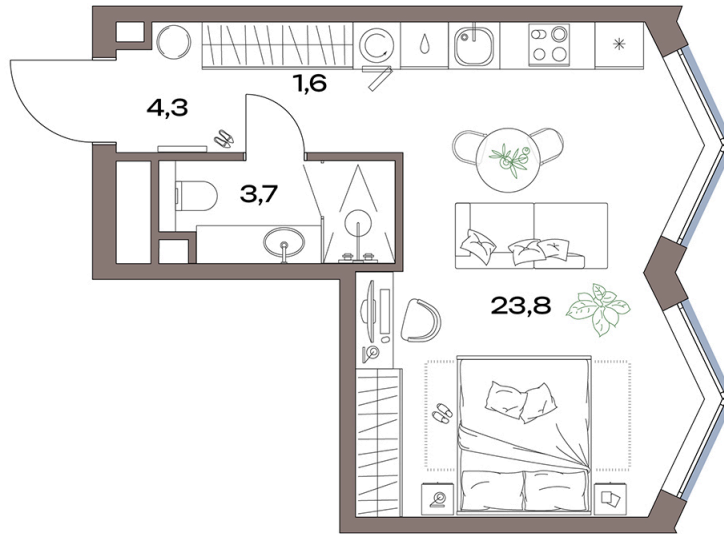

# Студия 33.4 м<sup>2</sup>

Отсканируйте QR-код и  
смотрите на сайте  
plus.dev

~~22 101 049 руб.~~

**19 227 913 руб.**

В ипотеку от 43 320 руб.

Скидка 13%

Чистовая отделка

На улицу

Проект	Акценты	Корпус	14 корпус
Этаж	23	Секция	1
Сдача	4 кв. 2027		

07.07.2026 02:26 (Мск)

Не является публичной офертой, цена может быть скорректирована.  
Информация взята с сайта «plus.dev».

# На генплане 14 корпус

Студия 33.4 м<sup>2</sup>

07.07.2026 02:26 (Мск)

Не является публичной офертой, цена может быть скорректирована.  
Информация взята с сайта «plus.dev».