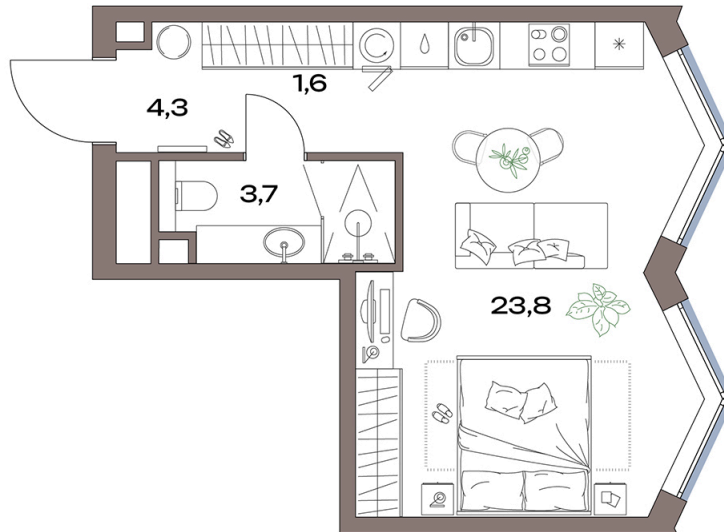

Номер: 14.23.03

Отсканируйте QR-код и
смотрите на сайте
plus.dev

Студия 33.4 м²

21 457 320 руб.

В ипотеку от 48 343 руб.

Чистовая отделка

На улицу

Проект	Акценты	Корпус	14 корпус
Этаж	23	Секция	1
Сдача	4 кв. 2027		

22.05.2026 23:39 (Мск)

Не является публичной офертой, цена может быть скорректирована.
Информация взята с сайта «plus.dev».

На этаже 23

Студия 33.4 м²

22.05.2026 23:39 (Мск)

Не является публичной офертой, цена может быть скорректирована.
Информация взята с сайта «plus.dev».

На генплане 14 корпус

Студия 33.4 м²

22.05.2026 23:39 (Мск)

Не является публичной офертой, цена может быть скорректирована.
Информация взята с сайта «plus.dev».