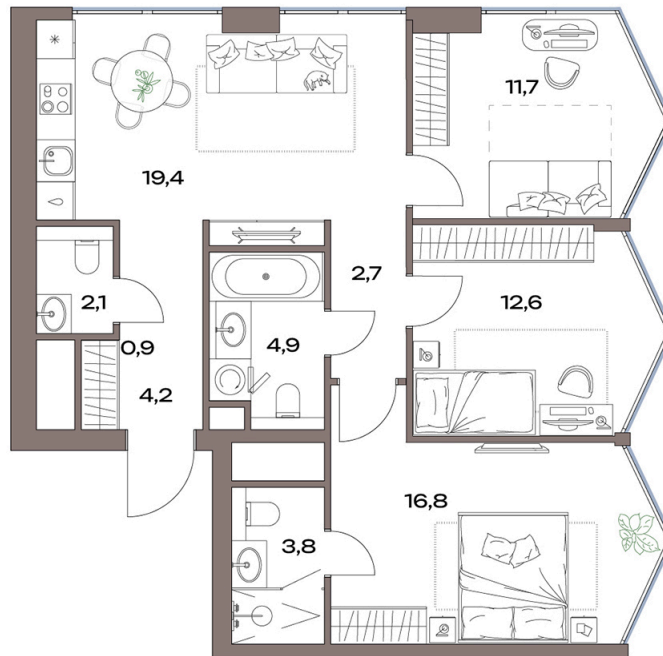

Номер: 12.21.01

Отсканируйте QR-код и
смотрите на сайте
plus.dev

3 КОМНАТНАЯ 81.5 м²

37 678 591 руб.

В ипотеку от 454 449 руб.

Европланировка

Проект	Акценты	Корпус	Акценты 12 корпус
Этаж	21	Секция	1

12.07.2026 00:47 (Мск)

Не является публичной офертой, цена может быть скорректирована.
Информация взята с сайта «plus.dev».

На генплане Акценты 12 корпус

3 комнатная 81.5 м²

12.07.2026 00:47 (Мск)

Не является публичной офертой, цена может быть скорректирована.
Информация взята с сайта «plus.dev».