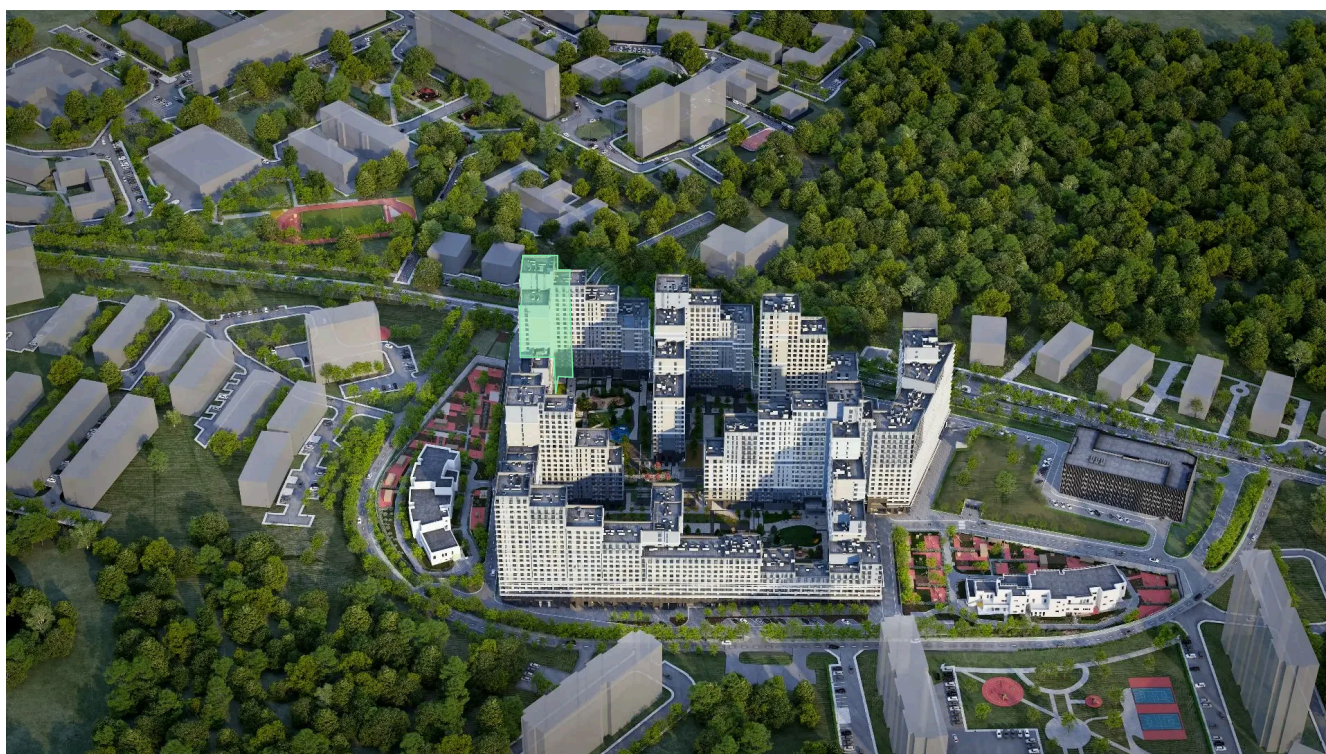

На генплане 21

1 комнатная 40.3 м²

22.05.2026 23:52 (Мск)

Не является публичной офертой, цена может быть скорректирована.
Информация взята с сайта «plus.dev».