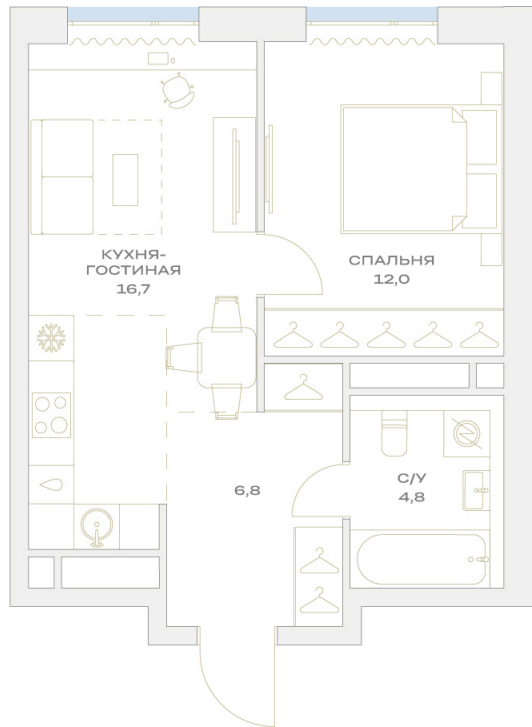

Номер: 21.22.04

Отсканируйте QR-код и
смотрите на сайте
plus.dev

1 комнатная 40.3 м²

14 541 393 руб.

В ипотеку от 69 659 руб.

На улицу

Проект	Детали	Корпус	21
Этаж	22	Секция	1

22.05.2026 23:52 (Мск)

Не является публичной офертой, цена может быть скорректирована.
Информация взята с сайта «plus.dev».

На генплане 21

1 комнатная 40.3 м²

22.05.2026 23:52 (Мск)

Не является публичной офертой, цена может быть скорректирована.
Информация взята с сайта «plus.dev».