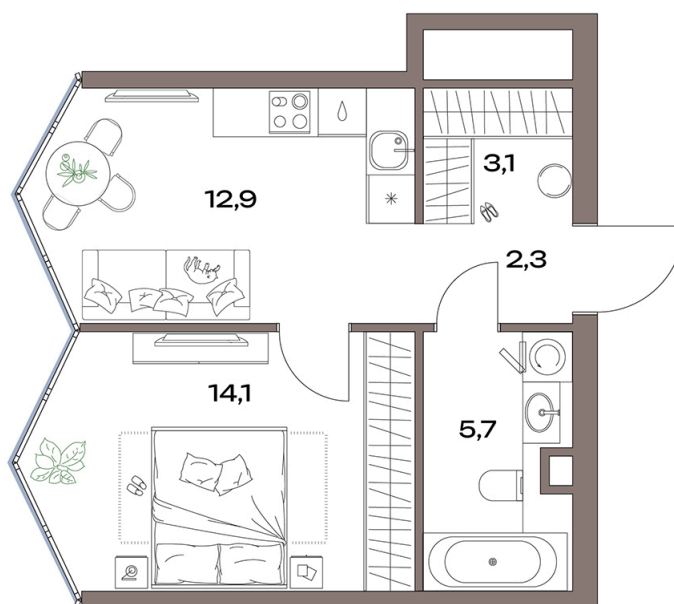

Номер: 14.29.07

Отсканируйте QR-код и
смотрите на сайте
plus.dev

1 комнатная 38.1 м²

24 653 291 руб.

В ипотеку от 230 593 руб.

Проект	Акценты	Корпус	Акценты 14 корпус
Этаж	29	Секция	1

12.07.2026 00:38 (Мск)

Не является публичной офертой, цена может быть скорректирована.
Информация взята с сайта «plus.dev».

На генплане Акценты 14 корпус

1 комнатная 38.1 м²

12.07.2026 00:38 (Мск)

Не является публичной офертой, цена может быть скорректирована.
Информация взята с сайта «plus.dev».