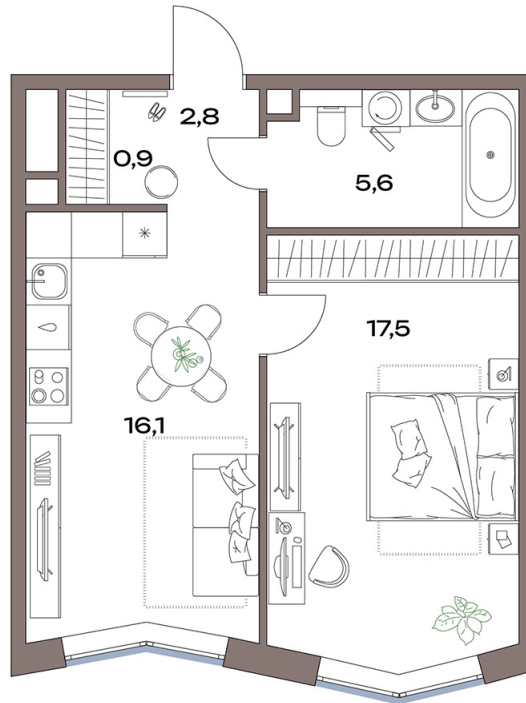

Номер: 13а.5.04

Отсканируйте QR-код и
смотрите на сайте
plus.dev

1 комнатная 43.3 м²

20 753 993 руб.

В ипотеку от 164 595 руб.

Европланировка

Проект	Акценты	Корпус	Акценты 13а 13б корпус
Этаж	5	Секция	1

11.07.2026 00:10 (Мск)

Не является публичной офертой, цена может быть скорректирована.
Информация взята с сайта «plus.dev».

На генплане
Акценты 13а
13б корпус

1 комнатная 43.3 м²

11.07.2026 00:10 (Мск)

Не является публичной офертой, цена может быть скорректирована.
Информация взята с сайта «plus.dev».