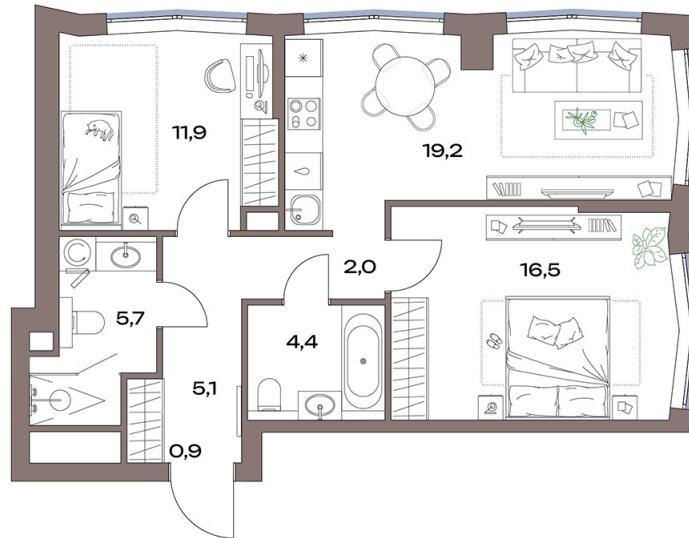

Номер: 14.21.01

Отсканируйте QR-код и
смотрите на сайте
plus.dev

2 комнатная 66.7 м²

35 515 149 руб.

В ипотеку от 417 018 руб.

Европланировка

Проект	Акценты	Корпус	Акценты 14 корпус
Этаж	21	Секция	1

12.07.2026 00:38 (Мск)

Не является публичной офертой, цена может быть скорректирована.
Информация взята с сайта «plus.dev».

На генплане Акценты 14 корпус

2 комнатная 66.7 м²

12.07.2026 00:38 (Мск)

Не является публичной офертой, цена может быть скорректирована.
Информация взята с сайта «plus.dev».