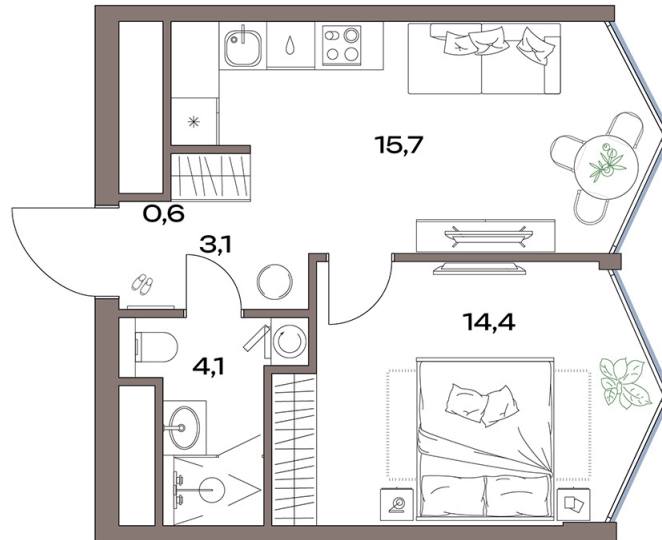

Номер: 12.21.02

Отсканируйте QR-код и
смотрите на сайте
plus.dev

1 комнатная 38 м²

21 093 838 руб.

В ипотеку от 170 255 руб.

Европланировка

Проект	Акценты	Корпус	Акценты 12 корпус
Этаж	21	Секция	1

12.07.2026 00:39 (Мск)

Не является публичной офертой, цена может быть скорректирована.
Информация взята с сайта «plus.dev».

На генплане Акценты 12 корпус

1 комнатная 38 м²

12.07.2026 00:39 (Мск)

Не является публичной офертой, цена может быть скорректирована.
Информация взята с сайта «plus.dev».