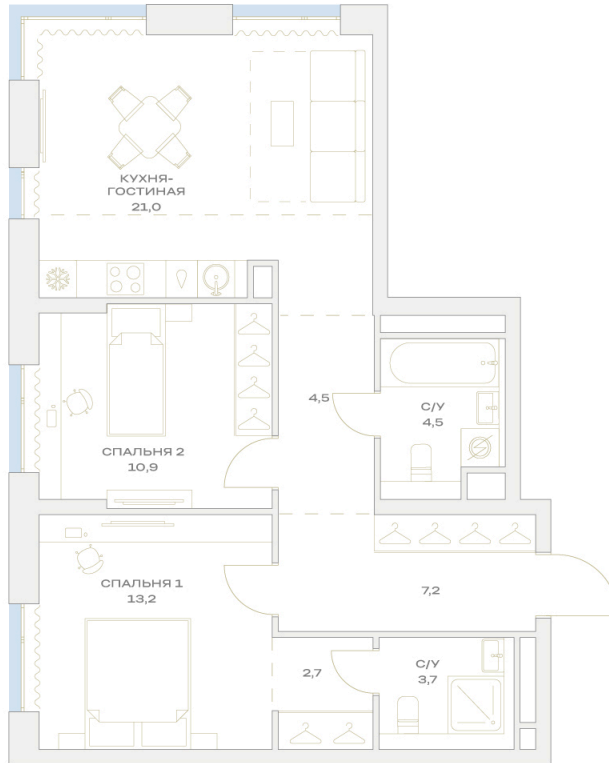

# 2 комнатная 67.7 м<sup>2</sup>

**21 368 347 руб.**

В ипотеку от 174 831 руб.

На улицу

Угловая

Угловое остекление

Мастер-спальня

Проект	Детали	Корпус	21
Этаж	22	Секция	1

25.05.2026 07:05 (Мск)

Не является публичной офертой, цена может быть скорректирована.  
Информация взята с сайта «plus.dev».

На генплане 21

2 комнатная 67.7 м<sup>2</sup>

25.05.2026 07:05 (Мск)

Не является публичной офертой, цена может быть скорректирована.  
Информация взята с сайта «plus.dev».