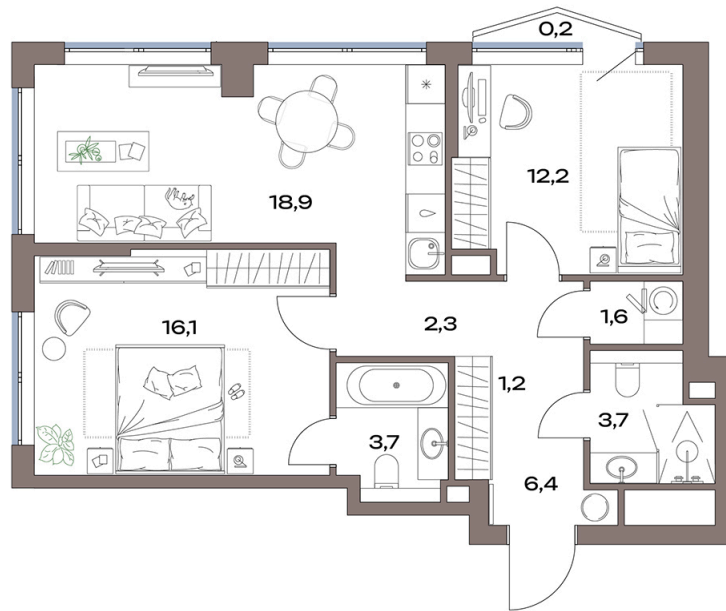

Номер: 14.3.10

Отсканируйте QR-код и
смотрите на сайте
plus.dev

2 комнатная 67.3 м²

33 117 859 руб.

В ипотеку от 375 747 руб.

Европланировка

Проект	Акценты	Корпус	Акценты 14 корпус
Этаж	3	Секция	1

12.07.2026 00:40 (Мск)

Не является публичной офертой, цена может быть скорректирована.
Информация взята с сайта «plus.dev».

На генплане Акценты 14 корпус

2 комнатная 67.3 м²

12.07.2026 00:40 (Мск)

Не является публичной офертой, цена может быть скорректирована.
Информация взята с сайта «plus.dev».