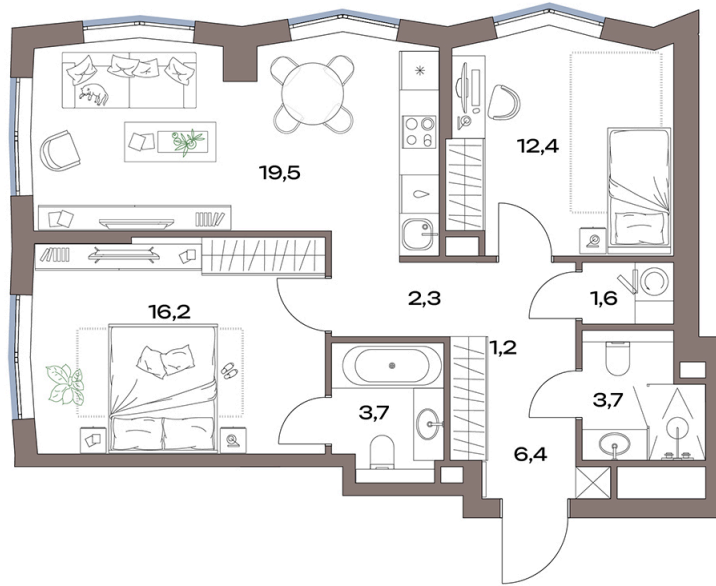

Номер: 14.11.10

Отсканируйте QR-код и
смотрите на сайте
plus.dev

2 комнатная 68 м²

33 640 348 руб.

В ипотеку от 384 730 руб.

Европланировка

Проект	Акценты	Корпус	Акценты 14 корпус
Этаж	11	Секция	1

12.07.2026 00:40 (Мск)

Не является публичной офертой, цена может быть скорректирована.
Информация взята с сайта «plus.dev».

На генплане Акценты 14 корпус

2 комнатная 68 м²

12.07.2026 00:40 (Мск)

Не является публичной офертой, цена может быть скорректирована.
Информация взята с сайта «plus.dev».