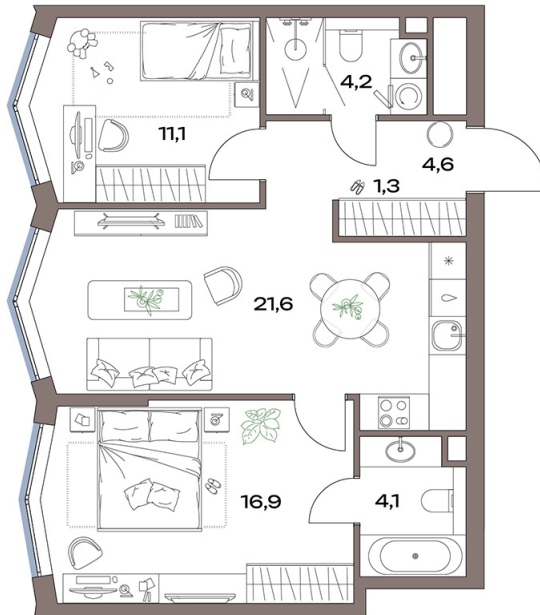

# 2 комнатная 63.8 м<sup>2</sup>

33 162 501 руб.

В ипотеку от 74 714 руб.

Чистовая отделка

Во двор

Мастер-спальня

Проект	Акценты	Корпус	14 корпус
Этаж	21	Секция	1
Сдача	4 кв. 2027		

26.05.2026 04:15 (Мск)

# На генплане 14 корпус

2 комнатная 63.8 м<sup>2</sup>

26.05.2026 04:15 (Мск)

Не является публичной офертой, цена может быть скорректирована.  
Информация взята с сайта «plus.dev».