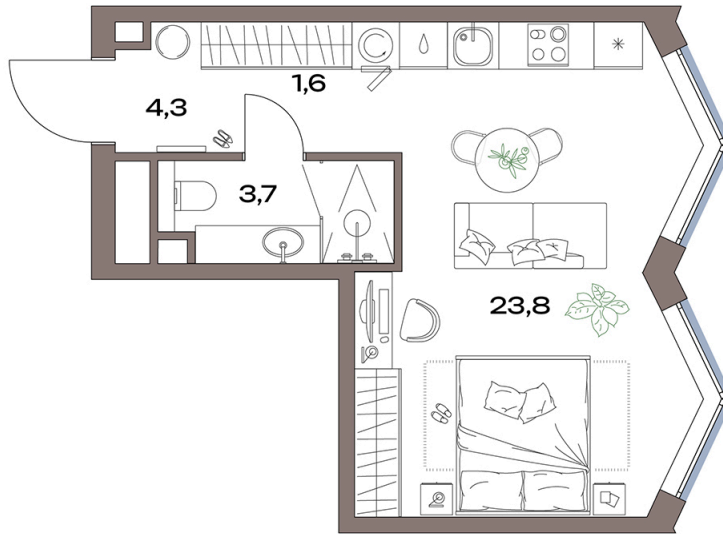

Номер: 14.23.03

Отсканируйте QR-код и
смотрите на сайте
plus.dev

Студия 33.4 м²

22 101 047 руб.

В ипотеку от 187 232 руб.

Проект	Акценты	Корпус	Акценты 14 корпус
Этаж	23	Секция	1

12.07.2026 00:34 (Мск)

Не является публичной офертой, цена может быть скорректирована.
Информация взята с сайта «plus.dev».

На генплане
Акценты 14
корпус

Студия 33.4 м²

12.07.2026 00:34 (Мск)

Не является публичной офертой, цена может быть скорректирована.
Информация взята с сайта «plus.dev».