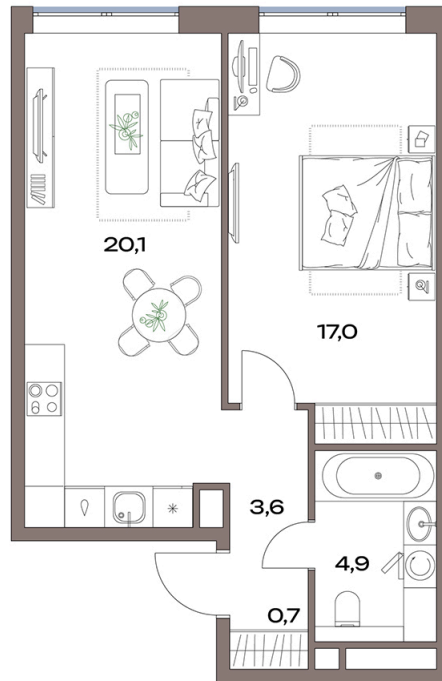

Номер: 13а.3.01

Отсканируйте QR-код и
смотрите на сайте
plus.dev

1 комнатная 46.9 м²

22 318 678 руб.

В ипотеку от 190 874 руб.

Европланировка

Проект	Акценты	Корпус	Акценты 13а 13б корпус
Этаж	3	Секция	1

12.07.2026 02:32 (Мск)

Не является публичной офертой, цена может быть скорректирована.
Информация взята с сайта «plus.dev».

На генплане
Акценты 13а
13б корпус

1 комнатная 46.9 м²

12.07.2026 02:32 (Мск)

Не является публичной офертой, цена может быть скорректирована.
Информация взята с сайта «plus.dev».