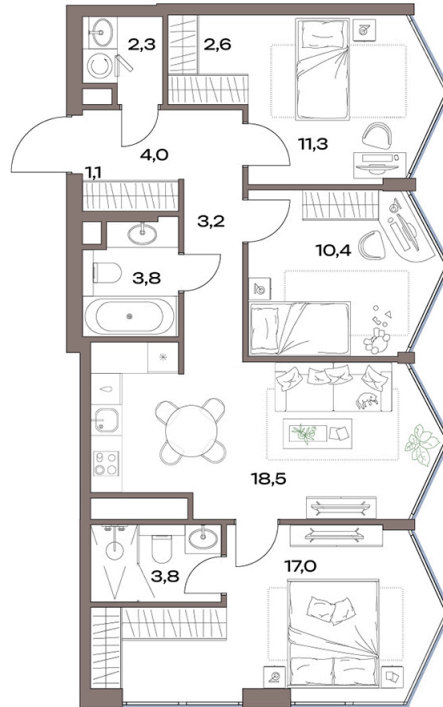

# 3 комнатная 81.4 м<sup>2</sup>

**39 296 583 руб.**

В ипотеку от 482 429 руб.

Европланировка

Проект	Акценты	Корпус	Акценты 12 корпус
Этаж	22	Секция	1

12.07.2026 00:36 (Мск)

Не является публичной офертой, цена может быть скорректирована.  
Информация взята с сайта «plus.dev».

# На генплане Акценты 12 корпус

3 комнатная 81.4 м<sup>2</sup>

12.07.2026 00:36 (Мск)

Не является публичной офертой, цена может быть скорректирована.  
Информация взята с сайта «plus.dev».