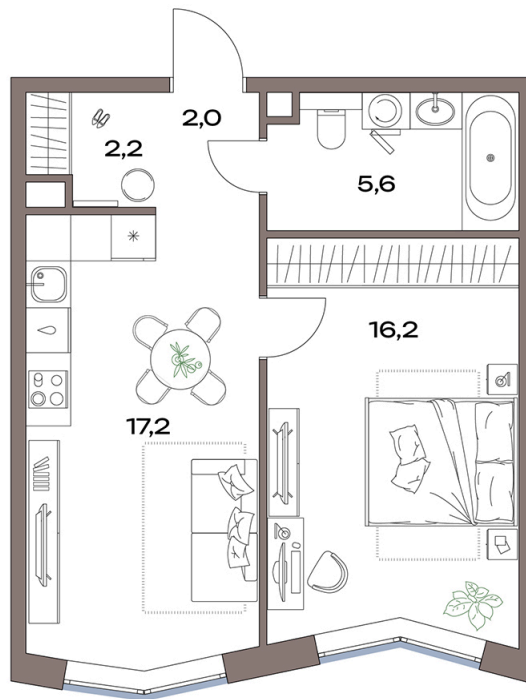

Номер: 13а.2.04

Отсканируйте QR-код и
смотрите на сайте
plus.dev

1 комнатная 43.4 м²

20 454 724 руб.

В ипотеку от 159 606 руб.

Европланировка

Проект	Акценты	Корпус	Акценты 13а 13б корпус
Этаж	2	Секция	1

12.07.2026 00:44 (Мск)

Не является публичной офертой, цена может быть скорректирована.
Информация взята с сайта «plus.dev».

На генплане Акценты 13а 13б корпус

1 комнатная 43.4 м²

12.07.2026 00:44 (Мск)

Не является публичной офертой, цена может быть скорректирована.
Информация взята с сайта «plus.dev».