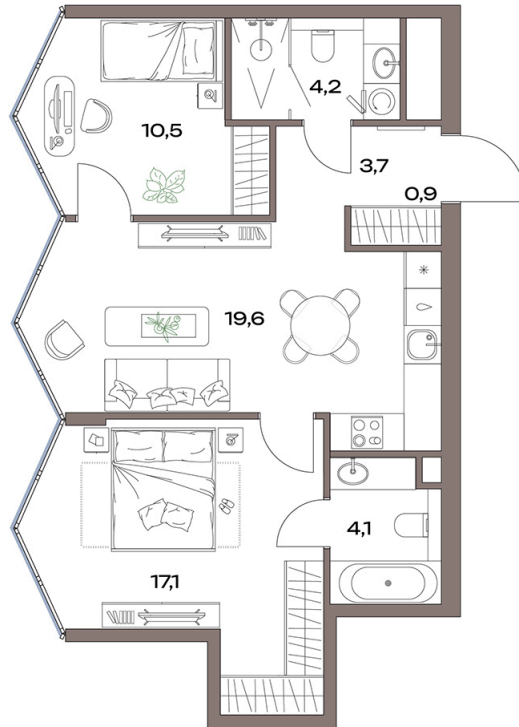

# 2 комнатная 60.1 м<sup>2</sup>

35 220 359 руб.

В ипотеку от 79 351 руб.

Чистовая отделка

Во двор

Мастер-спальня

Проект	Акценты	Корпус	14 корпус
Этаж	30	Секция	1
Сдача	4 кв. 2027		

22.05.2026 23:49 (Мск)

# На генплане 14 корпус

2 комнатная 60.1 м<sup>2</sup>

22.05.2026 23:49 (Мск)

Не является публичной офертой, цена может быть скорректирована.  
Информация взята с сайта «plus.dev».