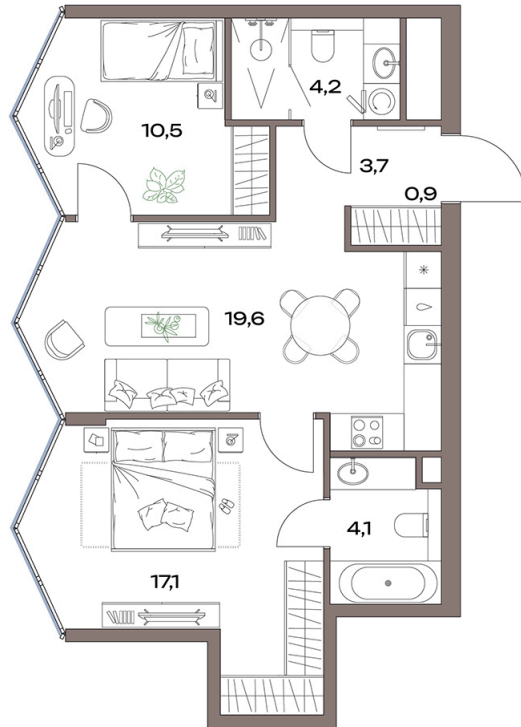

# 2 комнатная 60.1 м<sup>2</sup>

~~35 572 546 руб.~~

**30 948 115 руб.**

В ипотеку от 69 725 руб.

- Скидка 13%
- Чистовая отделка
- Во двор
- Мастер-спальня
- Европланировка
- Панорамные окна
- Гардеробная

# На генплане 14 корпус

2 комнатная 60.1 м<sup>2</sup>

07.07.2026 01:21 (Мск)

Не является публичной офертой, цена может быть скорректирована.  
Информация взята с сайта «plus.dev».