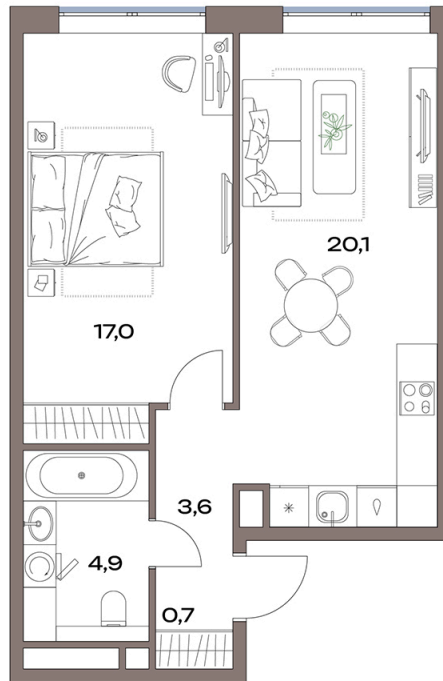

Номер: 136.6.06

Отсканируйте QR-код и
смотрите на сайте
plus.dev

1 комнатная 46.9 м²

22 958 769 руб.

В ипотеку от 201 776 руб.

Европланировка

Проект	Акценты	Корпус	Акценты 13а 13б корпус
Этаж	6	Секция	1

11.07.2026 00:13 (Мск)

Не является публичной офертой, цена может быть скорректирована.
Информация взята с сайта «plus.dev».

На генплане
Акценты 13а
13б корпус

1 комнатная 46.9 м²

11.07.2026 00:13 (Мск)

Не является публичной офертой, цена может быть скорректирована.
Информация взята с сайта «plus.dev».