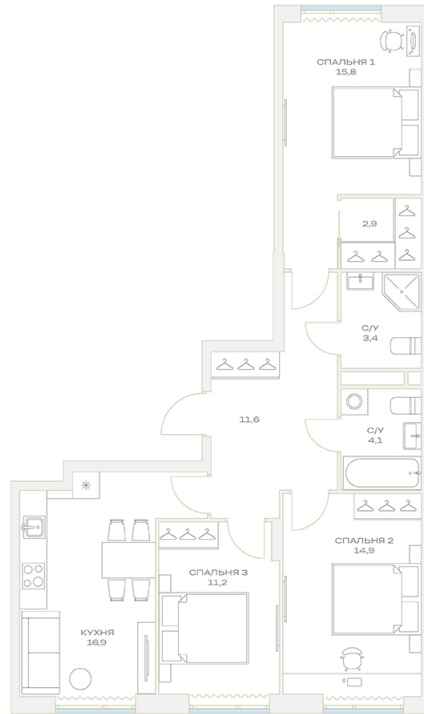

Номер: 8.6.06

# 3 КОМНАТНАЯ 80.8 м<sup>2</sup>

Отсканируйте QR-код и  
смотрите на сайте  
plus.dev

21 113 977 руб.

В ипотеку от 170 547 руб.

Во двор

Проект	Детали	Корпус	8
Этаж	6	Секция	1

07.04.2026 17:23 (Мск)

Не является публичной офертой, цена может быть скорректирована. Информация взята с сайта «plus.dev»

# На этаже 6

3 комнатная 80.8 м<sup>2</sup>

МОСКВА ← УЛ. ХАРЛАМПИЕВА → ОБЛАСТЬ

07.04.2026 17:23 (Мск)

Не является публичной офертой, цена может быть скорректирована. Информация взята с сайта «plus.dev»

На генплане 8