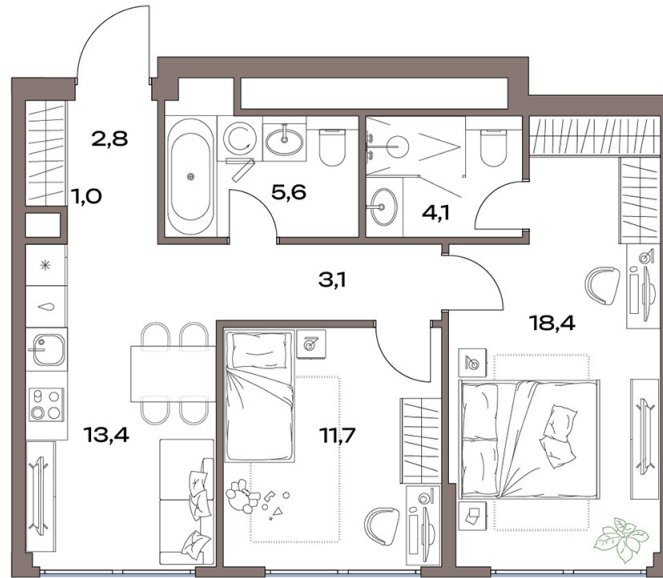

Номер: 12.21.04

Отсканируйте QR-код и
смотрите на сайте
plus.dev

2 комнатная 60.1 м²

28 337 473 руб.

Предчистовая отделка

На улицу

Мастер-спальня

Проект	Акценты	Корпус	12 корпус
Этаж	21	Секция	1
Сдача	4 кв. 2027		

31.05.2026 07:48 (Мск)

Не является публичной офертой, цена может быть скорректирована.
Информация взята с сайта «plus.dev».

На этаже 21

2 комнатная 60.1 м²

31.05.2026 07:48 (Мск)

Не является публичной офертой, цена может быть скорректирована.
Информация взята с сайта «plus.dev».

На генплане 12 корпус

2 комнатная 60.1 м²

31.05.2026 07:48 (Мск)

Не является публичной офертой, цена может быть скорректирована.
Информация взята с сайта «plus.dev».