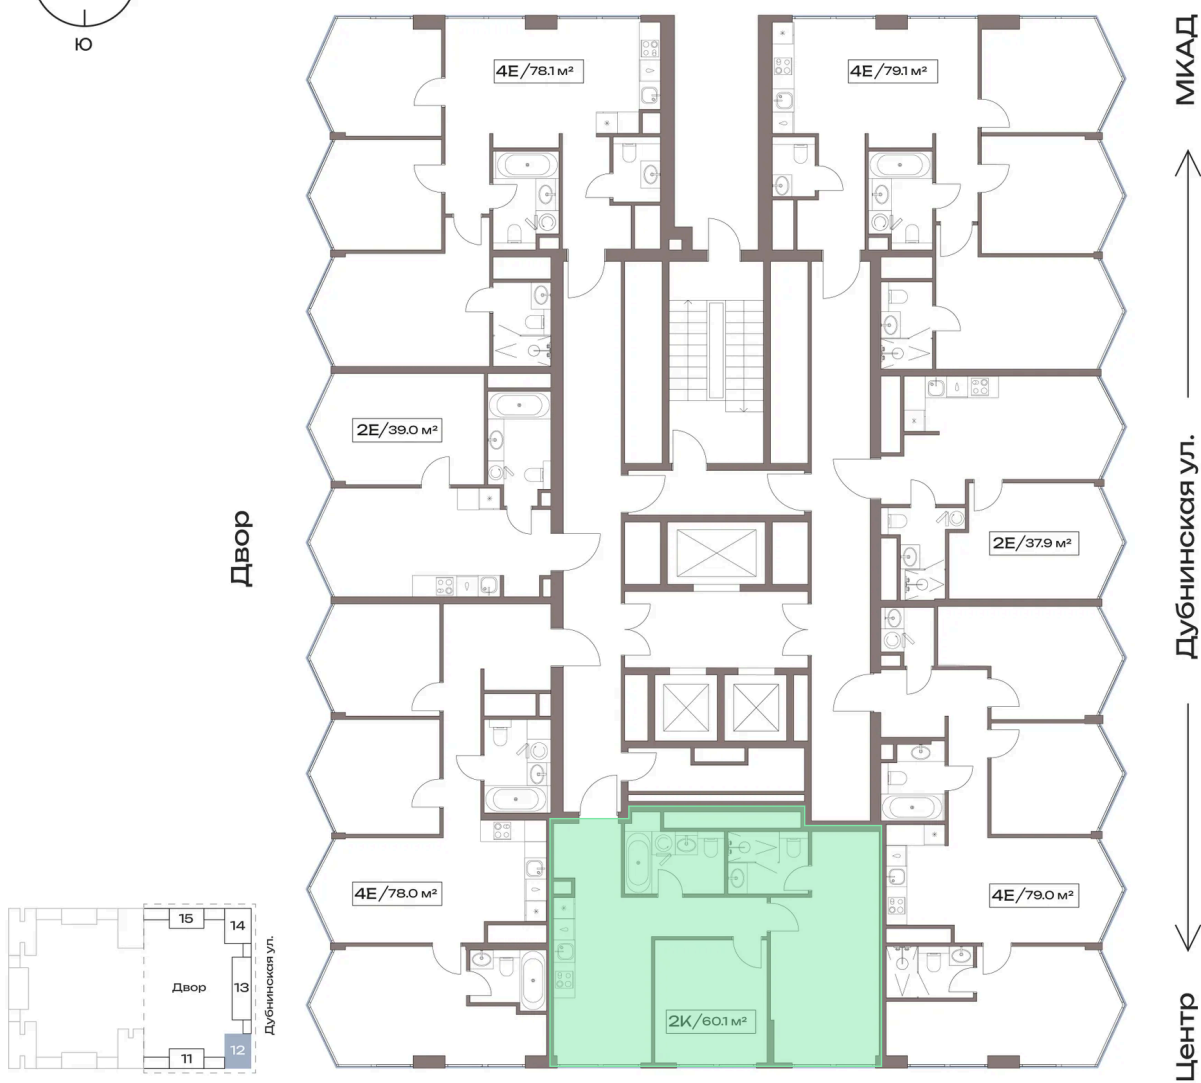

Номер: 12.21.04

Отсканируйте QR-код и
смотрите на сайте
plus.dev

2 комнатная 60.1 м²

28 337 473 руб.

Предчистовая отделка

На улицу

Мастер-спальня

Проект	Акценты	Корпус	12 корпус
Этаж	21	Секция	1
Сдача	4 кв. 2027		

31.05.2026 07:48 (Мск)

Не является публичной офертой, цена может быть скорректирована.
Информация взята с сайта «plus.dev».

На этаже 21

2 комнатная 60.1 м²

31.05.2026 07:48 (Мск)

Не является публичной офертой, цена может быть скорректирована.
Информация взята с сайта «plus.dev».

На генплане 12 корпус

2 комнатная 60.1 м²

31.05.2026 07:48 (Мск)

Не является публичной офертой, цена может быть скорректирована.
Информация взята с сайта «plus.dev».