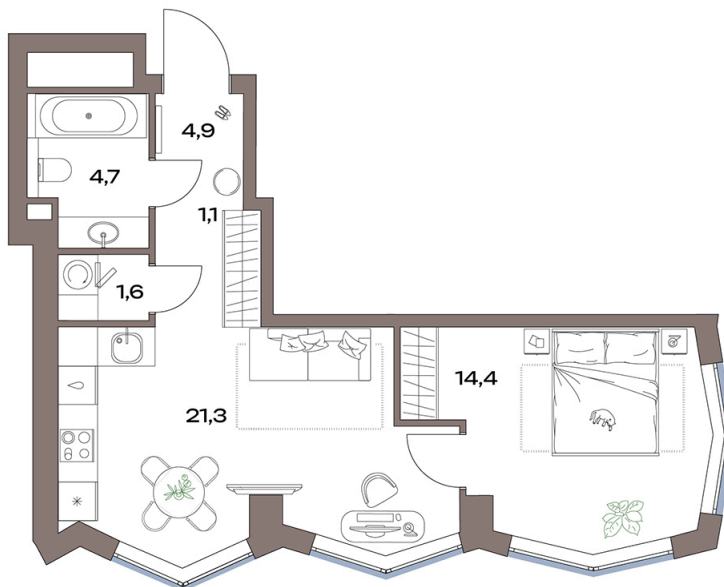

Номер: 14.14.06

Отсканируйте QR-код и
смотрите на сайте
plus.dev

1 комнатная 48 м²

26 326 526 руб.

В ипотеку от **59 313 руб.**

Чистовая отделка

На улицу

Угловая

На этаже 14

1 комнатная 48 м²

07.07.2026 02:28 (Мск)

Не является публичной офертой, цена может быть скорректирована.
Информация взята с сайта «plus.dev».

На генплане 14 корпус

1 комнатная 48 м²

07.07.2026 02:28 (Мск)