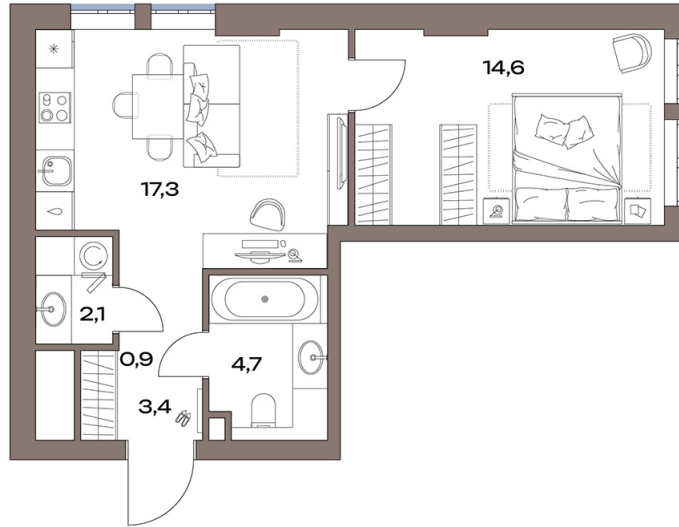

Номер: 12.6.01

Отсканируйте QR-код и
смотрите на сайте
plus.dev

1 комнатная 43 м²

20 411 705 руб.

В ипотеку от 158 775 руб.

Предчистовая отделка

Во двор и на улицу

Угловая

Европланировка

Проект	Акценты	Корпус	12 корпус
Этаж	6	Секция	1
Сдача	4 кв. 2027		

07.07.2026 03:44 (Мск)

Не является публичной офертой, цена может быть скорректирована.
Информация взята с сайта «plus.dev».

На этаже 6

1 комнатная 43 м²

07.07.2026 03:44 (Мск)

Не является публичной офертой, цена может быть скорректирована.
Информация взята с сайта «plus.dev».

На генплане 12 корпус

1 комнатная 43 м²

07.07.2026 03:44 (Мск)