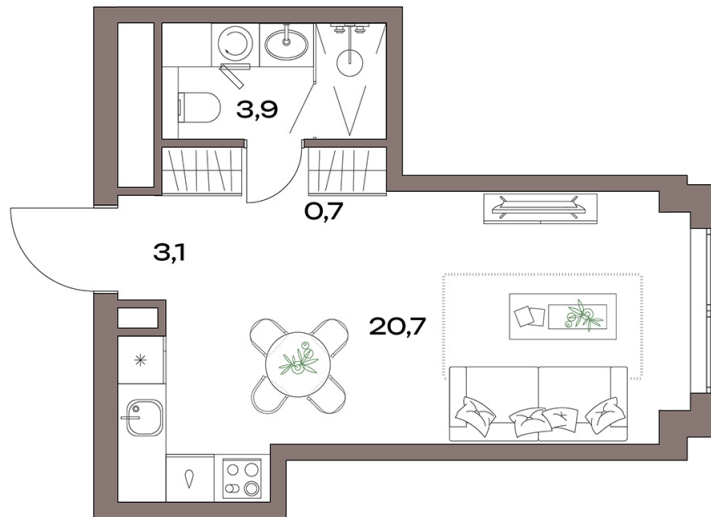

Номер: 12.19.04

Отсканируйте QR-код и
смотрите на сайте
plus.dev

Студия 28.4 м²

16 095 189 руб.

В ипотеку от 88 515 руб.

Проект	Акценты	Корпус	Акценты 12 корпус
Этаж	19	Секция	1

12.07.2026 00:40 (Мск)

Не является публичной офертой, цена может быть скорректирована.
Информация взята с сайта «plus.dev».

На генплане Акценты 12 корпус

Студия 28.4 м²

12.07.2026 00:40 (Мск)

Не является публичной офертой, цена может быть скорректирована.
Информация взята с сайта «plus.dev».