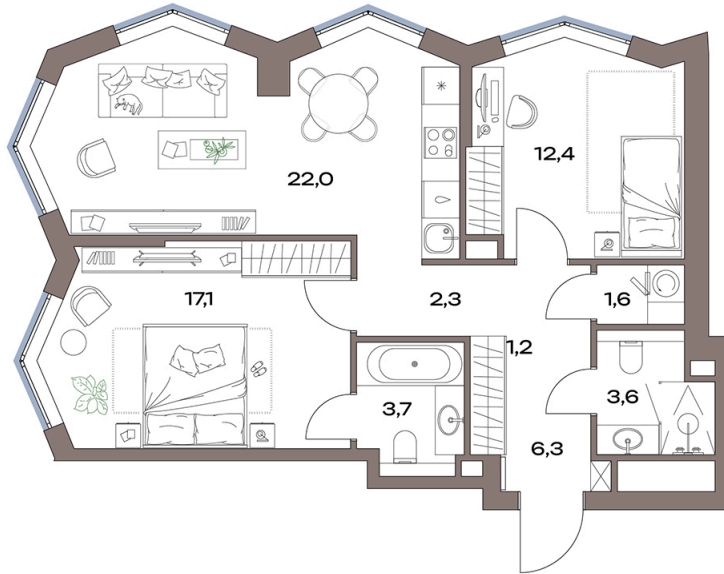

Номер: 14.19.10

Отсканируйте QR-код и
смотрите на сайте
plus.dev

2 комнатная 71.3 м²

37 378 098 руб.

В ипотеку от 449 118 руб.

Европланировка

Проект	Акценты	Корпус	Акценты 14 корпус
Этаж	19	Секция	1

12.07.2026 00:38 (Мск)

Не является публичной офертой, цена может быть скорректирована.
Информация взята с сайта «plus.dev».

На генплане Акценты 14 корпус

2 комнатная 71.3 м²

12.07.2026 00:38 (Мск)

Не является публичной офертой, цена может быть скорректирована.
Информация взята с сайта «plus.dev».