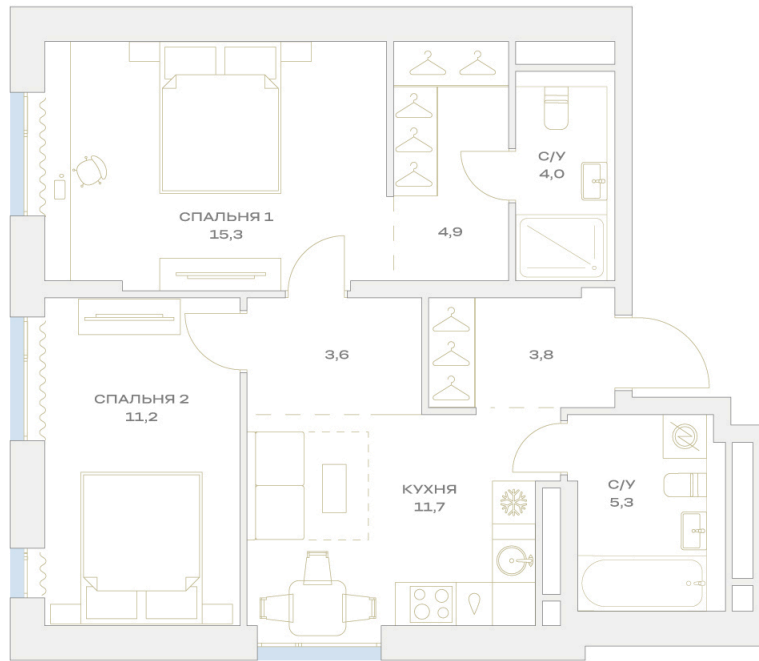

# 2 комнатная 59.8 м<sup>2</sup>

**19 577 312 руб.**

В ипотеку от 144 961 руб.

- На улицу
- Мастер-спальня
- Европланировка
- Гардеробная

Проект	Детали	Корпус	21
Этаж	19	Секция	1

07.07.2026 03:34 (Мск)

Не является публичной офертой, цена может быть скорректирована.  
Информация взята с сайта «plus.dev».

На генплане 21

2 комнатная 59.8 м<sup>2</sup>

07.07.2026 03:34 (Мск)

Не является публичной офертой, цена может быть скорректирована.  
Информация взята с сайта «plus.dev».