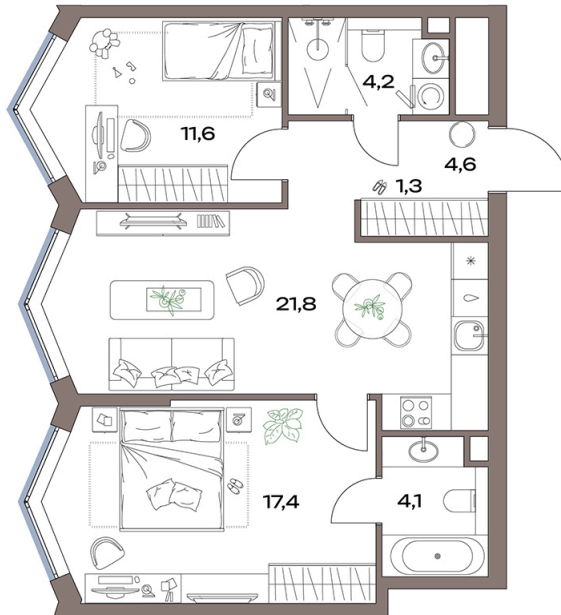

# 2 комнатная 65 м<sup>2</sup>

**34 579 956 руб.**

В ипотеку от 77 908 руб.

Чистовая отделка

Во двор

Мастер-спальня

Проект	Акценты	Корпус	14 корпус
Этаж	24	Секция	1
Сдача	4 кв. 2027		

14.06.2026 11:42 (Мск)

# На генплане 14 корпус

2 комнатная 65 м<sup>2</sup>

14.06.2026 11:42 (Мск)

Не является публичной офертой, цена может быть скорректирована.  
Информация взята с сайта «plus.dev».