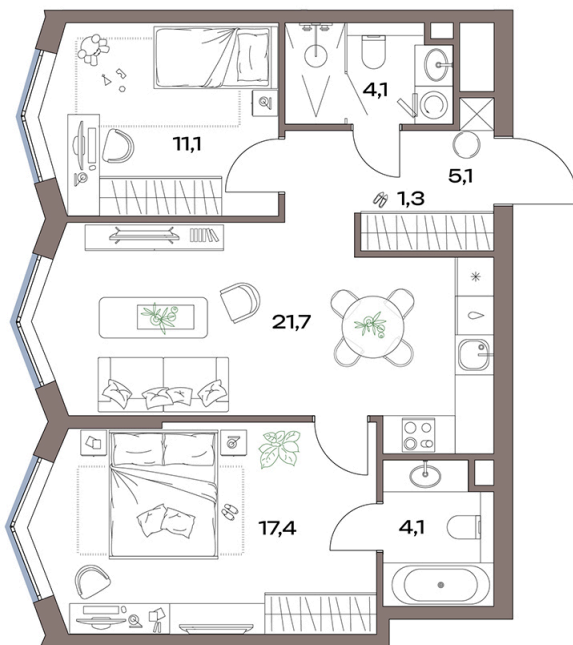

Номер: 14.10.08

Отсканируйте QR-код и
смотрите на сайте
plus.dev

2 комнатная 64.8 м²

~~31 354 828 руб.~~

27 278 700 руб.

В ипотеку от 61 458 руб.

Скидка 13%

Чистовая отделка

Во двор

Мастер-спальня

Европланировка

Проект	Акценты	Корпус	14 корпус
Этаж	10	Секция	1
Сдача	4 кв. 2027		

30.06.2026 19:19 (Мск)

Не является публичной офертой, цена может быть скорректирована.
Информация взята с сайта «plus.dev».

На этаже 10

2 комнатная 64.8 м²

30.06.2026 19:19 (Мск)

Не является публичной офертой, цена может быть скорректирована.
Информация взята с сайта «plus.dev».

На генплане 14 корпус

2 комнатная 64.8 м²

30.06.2026 19:19 (Мск)