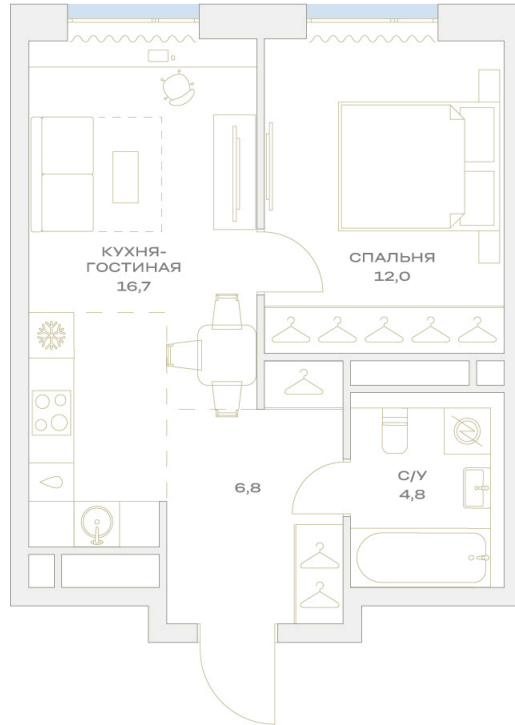

Номер: 21.14.08

Отсканируйте QR-код и
смотрите на сайте
plus.dev

1 комнатная 40.3 м²

~~14 541 393 руб.~~

12 360 184 руб.

В ипотеку от 59 210 руб.

- На улицу
- Европланировка

Проект	Детали	Корпус	21
Этаж	14	Секция	1

08.07.2026 05:35 (Мск)

Не является публичной офертой, цена может быть скорректирована.
Информация взята с сайта «plus.dev».

На генплане 21

1 комнатная 40.3 м²

08.07.2026 05:35 (Мск)

Не является публичной офертой, цена может быть скорректирована.
Информация взята с сайта «plus.dev».