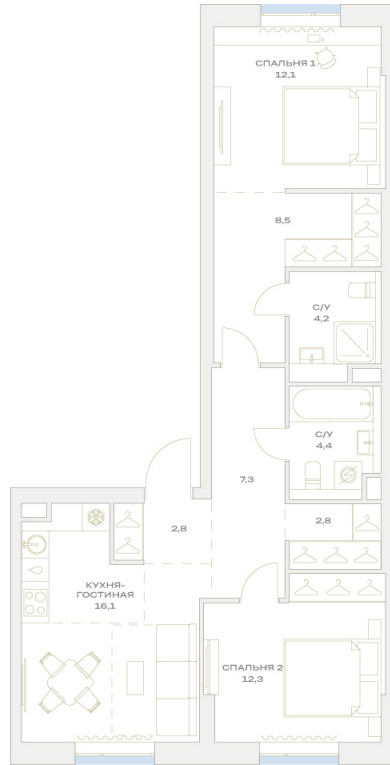

Номер: 21.2.08

# 2 комнатная 70.5 м<sup>2</sup>

Отсканируйте QR-код и  
смотрите на сайте  
plus.dev

**21 218 688 руб.**

В ипотеку от 172 304 руб.

Во двор и на улицу

Мастер-спальня

Проект	Детали	Корпус	21
Этаж	2	Секция	1

22.05.2026 23:49 (Мск)

Не является публичной офертой, цена может быть скорректирована.  
Информация взята с сайта «plus.dev».

На генплане 21

2 комнатная 70.5 м<sup>2</sup>

22.05.2026 23:49 (Мск)

Не является публичной офертой, цена может быть скорректирована.  
Информация взята с сайта «plus.dev».