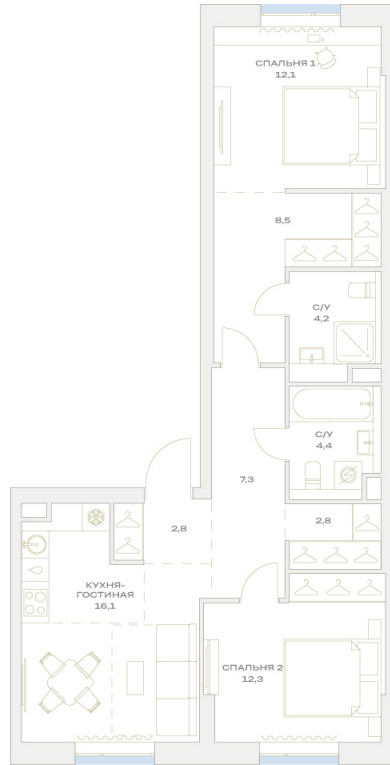

# 2 комнатная 70.5 м<sup>2</sup>

**21 218 688 руб.**

В ипотеку от 172 304 руб.

Во двор и на улицу

Мастер-спальня

Европланировка

Гардеробная

Проект	Детали	Корпус	21
Этаж	2	Секция	1

07.07.2026 02:36 (Мск)

Не является публичной офертой, цена может быть скорректирована.  
Информация взята с сайта «plus.dev».

На генплане 21

2 комнатная 70.5 м<sup>2</sup>

07.07.2026 02:36 (Мск)

Не является публичной офертой, цена может быть скорректирована.  
Информация взята с сайта «plus.dev».