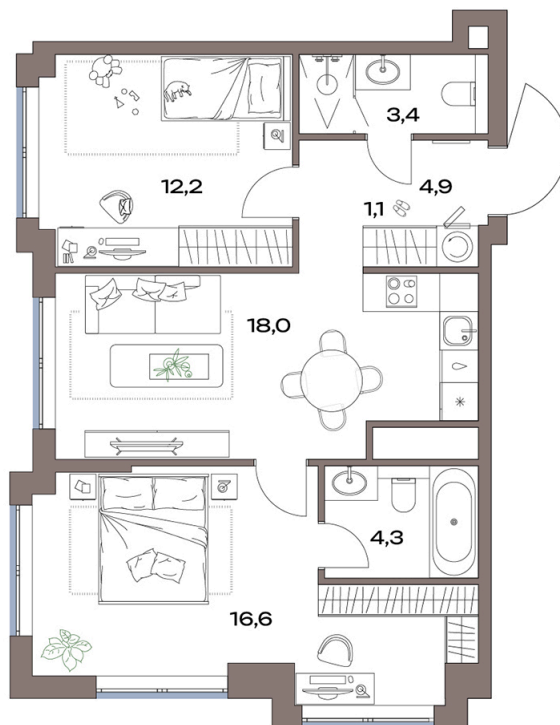

Номер: 12.17.08

Отсканируйте QR-код и
смотрите на сайте
plus.dev

2 комнатная 60.5 м²

27 551 817 руб.

В ипотеку от 280 115 руб.

Предчистовая отделка

Во двор и на улицу

Угловая

Угловое остекление

Мастер-спальня

Проект	Акценты	Корпус	12 корпус
Этаж	17	Секция	1
Сдача	4 кв. 2027		

23.05.2026 07:23 (Мск)

Не является публичной офертой, цена может быть скорректирована.
Информация взята с сайта «plus.dev».

На этаже 17

2 комнатная 60.5 м²

23.05.2026 07:23 (Мск)

Не является публичной офертой, цена может быть скорректирована.
Информация взята с сайта «plus.dev».

На генплане 12 корпус

2 комнатная 60.5 м²

23.05.2026 07:23 (Мск)