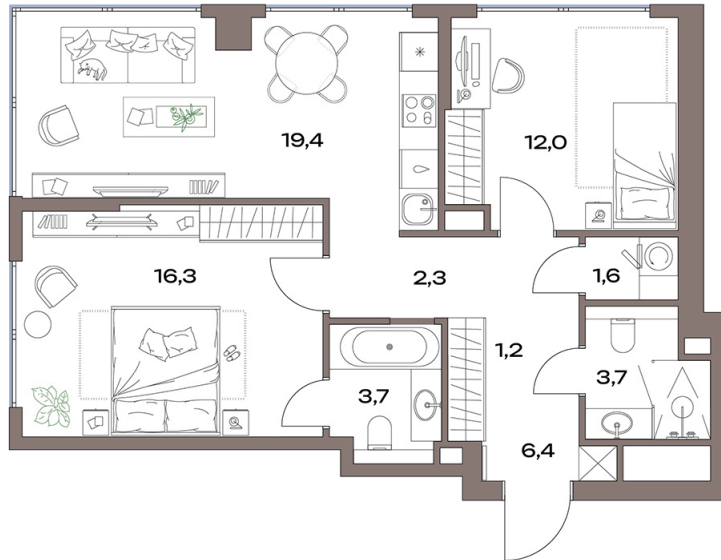

Номер: 14.8.10

Отсканируйте QR-код и
смотрите на сайте
plus.dev

2 комнатная 67.6 м²

34 528 796 руб.

В ипотеку от 400 048 руб.

Европланировка

Проект	Акценты	Корпус	Акценты 14 корпус
Этаж	8	Секция	1

12.07.2026 00:41 (Мск)

Не является публичной офертой, цена может быть скорректирована.
Информация взята с сайта «plus.dev».

На генплане Акценты 14 корпус

2 комнатная 67.6 м²

12.07.2026 00:41 (Мск)

Не является публичной офертой, цена может быть скорректирована.
Информация взята с сайта «plus.dev».