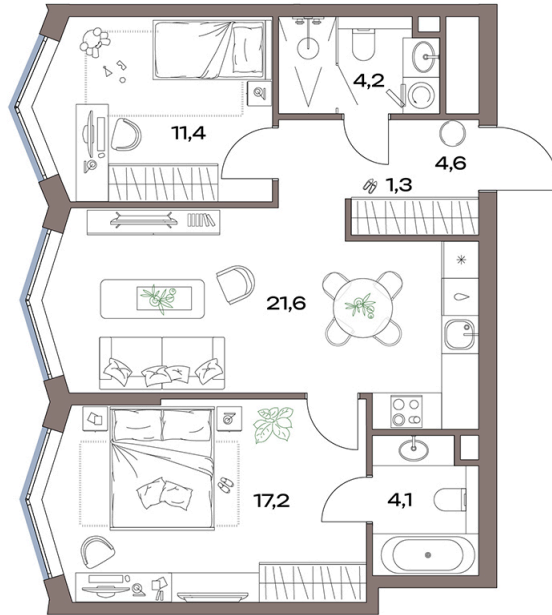

Номер: 14.22.08

Отсканируйте QR-код и
смотрите на сайте
plus.dev

2 комнатная 64.4 м²

~~33 736 437 руб.~~

29 350 700 руб.

В ипотеку от 66 126 руб.

Чистовая отделка

Во двор

Мастер-спальня

Проект	Акценты	Корпус	14 корпус
Этаж	22	Секция	1
Сдача	4 кв. 2027		

30.05.2026 16:59 (Мск)

Не является публичной офертой, цена может быть скорректирована.
Информация взята с сайта «plus.dev».

На этаже 22

2 комнатная 64.4 м²

30.05.2026 16:59 (Мск)

Не является публичной офертой, цена может быть скорректирована.
Информация взята с сайта «plus.dev».

На генплане 14 корпус

2 комнатная 64.4 м²

30.05.2026 16:59 (Мск)