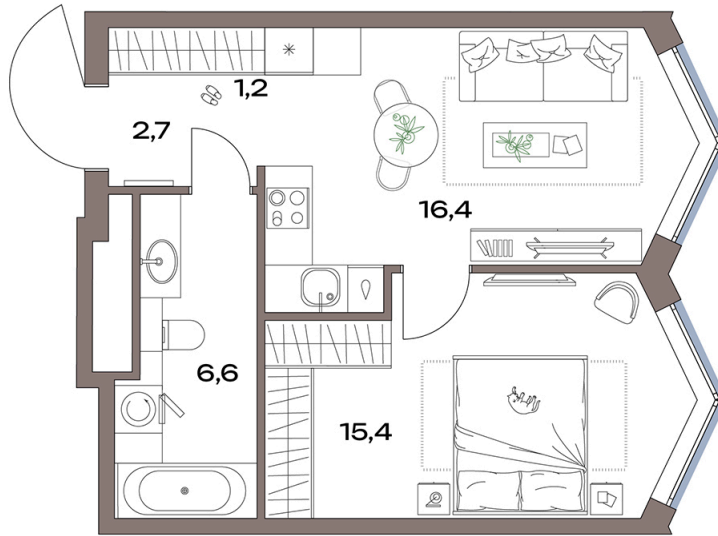

# 1 комнатная 42.3 м<sup>2</sup>

23 517 374 руб.

В ипотеку от 52 984 руб.

Чистовая отделка

На улицу

Проект	Акценты	Корпус	14 корпус
Этаж	20	Секция	1
Сдача	4 кв. 2027		

22.05.2026 23:41 (Мск)

Не является публичной офертой, цена может быть скорректирована.  
Информация взята с сайта «plus.dev».

# На этаже 20

1 комнатная 42.3 м<sup>2</sup>

22.05.2026 23:41 (Мск)

Не является публичной офертой, цена может быть скорректирована.  
Информация взята с сайта «plus.dev».

# На генплане 14 корпус

1 комнатная 42.3 м<sup>2</sup>

22.05.2026 23:41 (Мск)

Не является публичной офертой, цена может быть скорректирована.  
Информация взята с сайта «plus.dev».