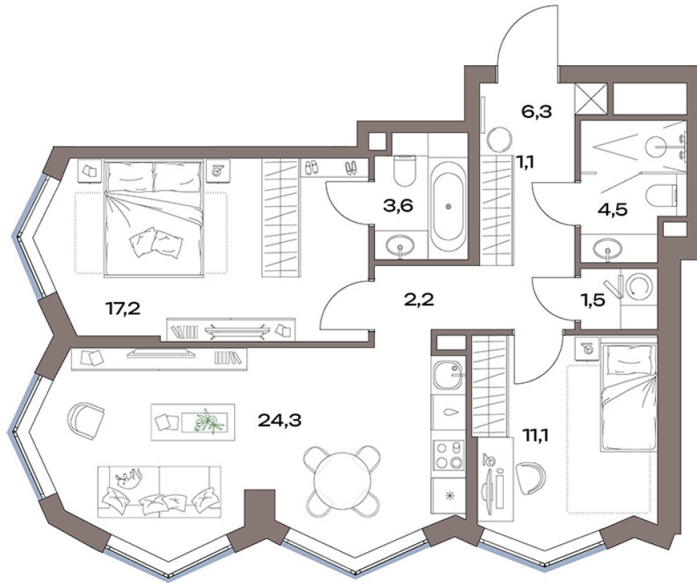

# 2 комнатная 71.9 м<sup>2</sup>

**33 849 729 руб.**

В ипотеку от 388 443 руб.

Европланировка

Проект	Акценты	Корпус	Акценты 14 корпус
Этаж	10	Секция	1

12.07.2026 00:35 (Мск)

Не является публичной офертой, цена может быть скорректирована.  
Информация взята с сайта «plus.dev».

# На генплане Акценты 14 корпус

2 комнатная 71.9 м<sup>2</sup>

12.07.2026 00:35 (Мск)

Не является публичной офертой, цена может быть скорректирована.  
Информация взята с сайта «plus.dev».