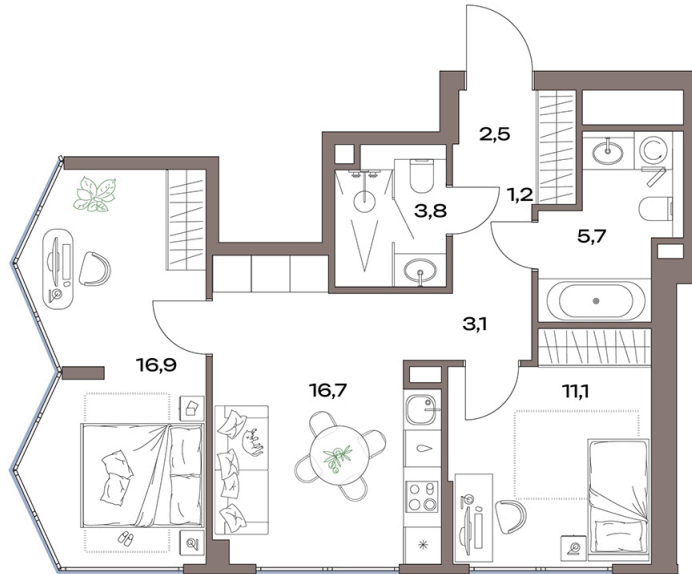

# 2 комнатная 61.2 м<sup>2</sup>

**36 200 840 руб.**

В ипотеку от 428 840 руб.

Европланировка

Проект	Акценты	Корпус	Акценты 14 корпус
Этаж	29	Секция	1

12.07.2026 00:36 (Мск)

Не является публичной офертой, цена может быть скорректирована.  
Информация взята с сайта «plus.dev».

На генплане  
Акценты 14  
корпус

2 комнатная 61.2 м<sup>2</sup>

12.07.2026 00:36 (Мск)

Не является публичной офертой, цена может быть скорректирована.  
Информация взята с сайта «plus.dev».