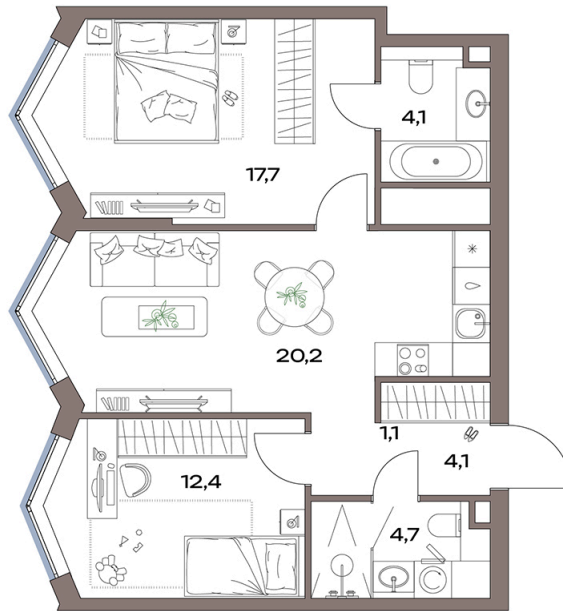

# 2 комнатная 64.3 м<sup>2</sup>

**33 684 051 руб.**

В ипотеку от 75 890 руб.

Чистовая отделка

Во двор

Мастер-спальня

Проект	Акценты	Корпус	14 корпус
Этаж	22	Секция	1
Сдача	4 кв. 2027		

22.05.2026 22:39 (Мск)

# На генплане 14 корпус

2 комнатная 64.3 м<sup>2</sup>

22.05.2026 22:39 (Мск)

Не является публичной офертой, цена может быть скорректирована.  
Информация взята с сайта «plus.dev».