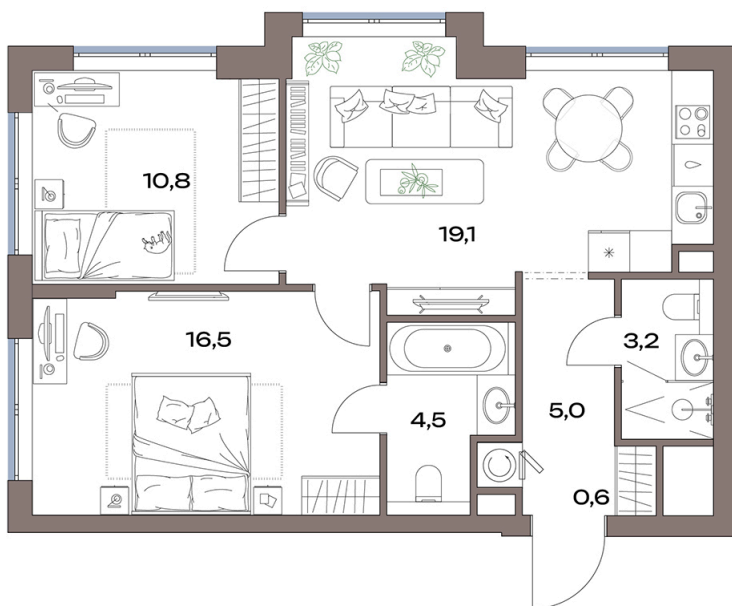

# 2 комнатная 59.7 м<sup>2</sup>

**26 266 881 руб.**

В ипотеку от 258 003 руб.

Предчистовая отделка

Во двор

Угловая

Угловое остекление

Мастер-спальня

# На этаже 15

2 комнатная 59.7 м<sup>2</sup>

16.05.2026 16:48 (Мск)

Не является публичной офертой, цена может быть скорректирована. Информация взята с сайта «plus.dev»

# На генплане 12 корпус

2 комнатная 59.7 м<sup>2</sup>

16.05.2026 16:48 (Мск)

Не является публичной офертой, цена может быть скорректирована. Информация взята с сайта «plus.dev»