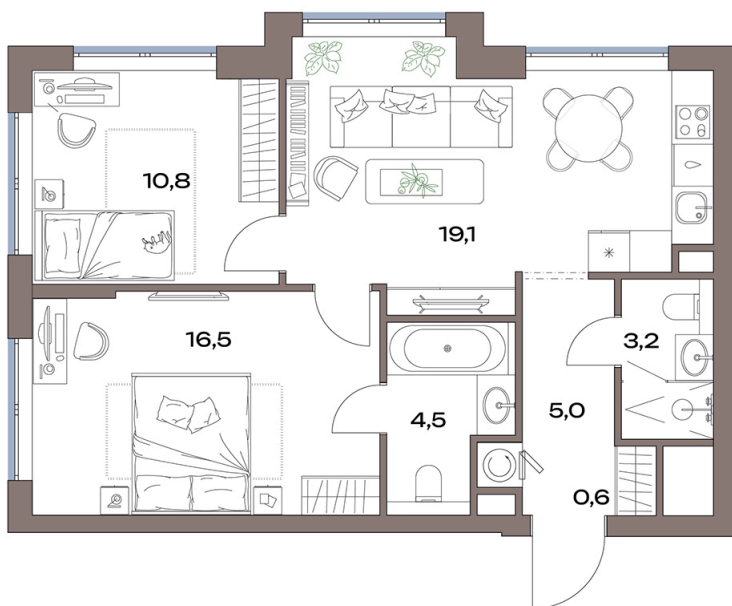

# 2 комнатная 59.7 м<sup>2</sup>

**26 529 534 руб.**

В ипотеку от 262 610 руб.

Предчистовая отделка

Во двор

Угловая

Угловое остекление

Мастер-спальня

# На этаже 15

2 комнатная 59.7 м<sup>2</sup>

30.06.2026 19:31 (Мск)

Не является публичной офертой, цена может быть скорректирована.  
Информация взята с сайта «plus.dev».

# На генплане 12 корпус

2 комнатная 59.7 м<sup>2</sup>

30.06.2026 19:31 (Мск)

Не является публичной офертой, цена может быть скорректирована.  
Информация взята с сайта «plus.dev».