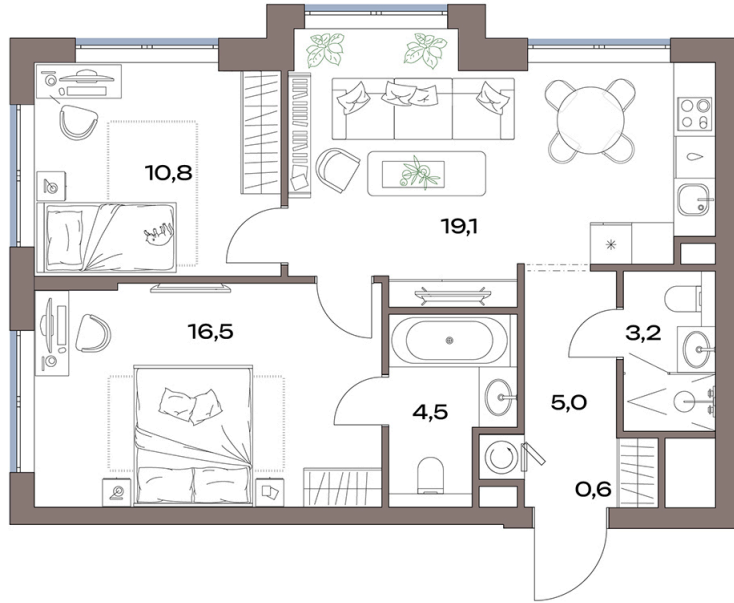

Номер: 12.15.11

Отсканируйте QR-код и
смотрите на сайте
plus.dev

2 комнатная 60.9 м²

27 062 803 руб.

В ипотеку от 271 685 руб.

Европланировка

Проект	Акценты	Корпус	Акценты 12 корпус
Этаж	15	Секция	1

12.07.2026 00:33 (Мск)

Не является публичной офертой, цена может быть скорректирована.
Информация взята с сайта «plus.dev».

На генплане Акценты 12 корпус

2 комнатная 60.9 м²

12.07.2026 00:33 (Мск)

Не является публичной офертой, цена может быть скорректирована.
Информация взята с сайта «plus.dev».