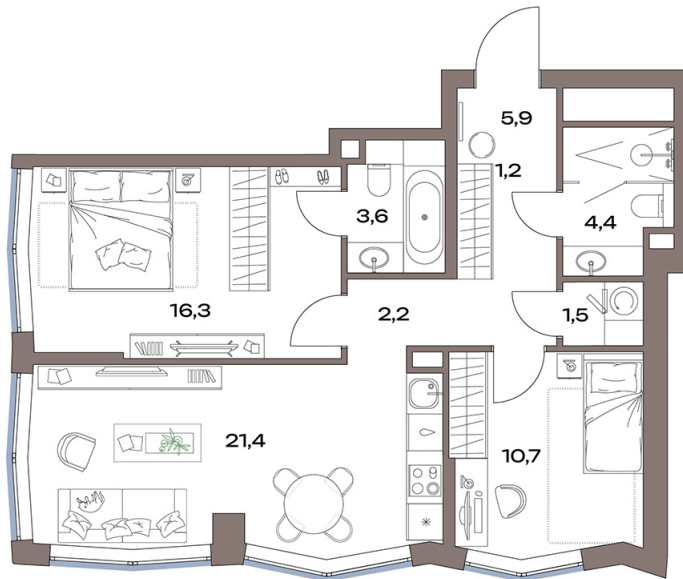

Номер: 14.19.07

Отсканируйте QR-код и
смотрите на сайте
plus.dev

2 комнатная 67.2 м²

34 507 007 руб.

В ипотеку от 77 744 руб.

Чистовая отделка

Во двор

Угловая

Мастер-спальня

Проект	Акценты	Корпус	14 корпус
Этаж	19	Секция	1
Сдача	4 кв. 2027		

12.06.2026 19:42 (Мск)

Не является публичной офертой, цена может быть скорректирована.
Информация взята с сайта «plus.dev».

На этаже 19

2 комнатная 67.2 м²

12.06.2026 19:42 (Мск)

Не является публичной офертой, цена может быть скорректирована.
Информация взята с сайта «plus.dev».

На генплане 14 корпус

2 комнатная 67.2 м²

12.06.2026 19:42 (Мск)