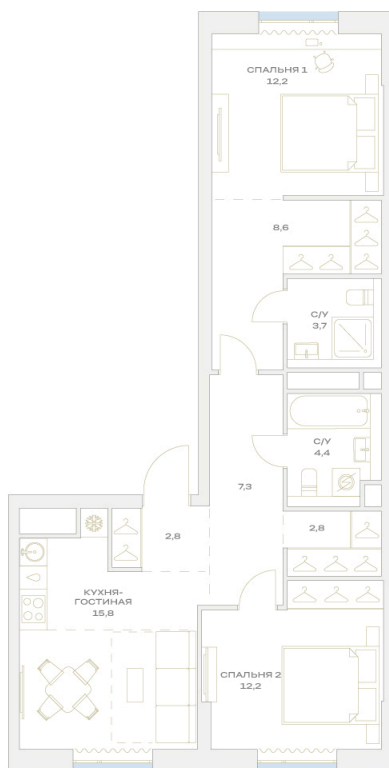

Номер: 21.6.08

2 комнатная 69.8 м²

Отсканируйте QR-код и
смотрите на сайте
plus.dev

~~22 123 773 руб.~~

21 238 822 руб.

В ипотеку от 172 728 руб.

Во двор и на улицу

Мастер-спальня

Проект	Детали	Корпус	21
Этаж	6	Секция	1

07.04.2026 13:50 (Мск)

Не является публичной офертой, цена может быть скорректирована. Информация взята с сайта «plus.dev»

На генплане 21

2 комнатная 69.8 м²

07.04.2026 13:50 (Мск)