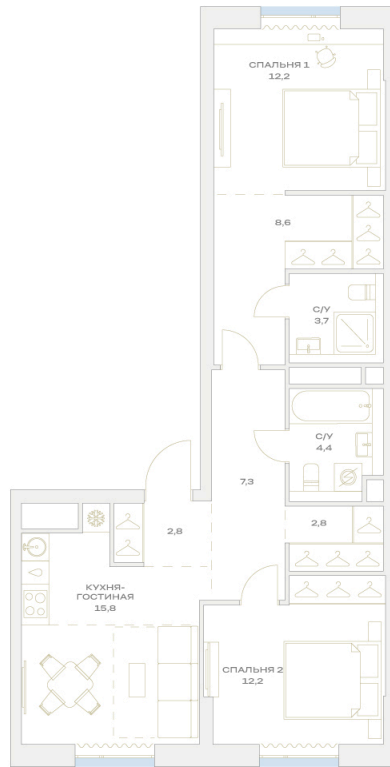

Номер: 21.6.08

2 комнатная 69.8 м²

Отсканируйте QR-код и
смотрите на сайте
plus.dev

22 123 773 руб.

В ипотеку от 187 562 руб.

Во двор и на улицу

Мастер-спальня

Европланировка

Гардеробная

Проект	Детали	Корпус	21
Этаж	6	Секция	1

07.07.2026 01:16 (Мск)

Не является публичной офертой, цена может быть скорректирована.
Информация взята с сайта «plus.dev».

На генплане 21

2 комнатная 69.8 м²