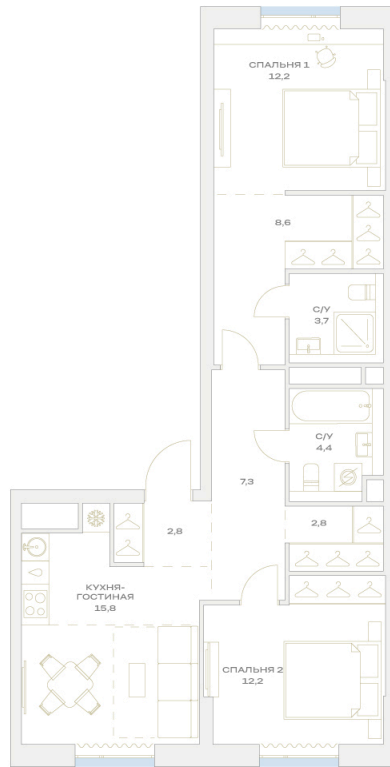

# 2 комнатная 69.8 м<sup>2</sup>

Отсканируйте QR-код и  
смотрите на сайте  
plus.dev

~~22 123 773 руб.~~

**21 238 822 руб.**

В ипотеку от 172 728 руб.

Во двор и на улицу

Мастер-спальня

Проект	Детали	Корпус	21
Этаж	6	Секция	1

22.05.2026 22:40 (Мск)

Не является публичной офертой, цена может быть скорректирована.  
Информация взята с сайта «plus.dev».

На генплане 21

2 комнатная 69.8 м<sup>2</sup>

22.05.2026 22:40 (Мск)

Не является публичной офертой, цена может быть скорректирована.  
Информация взята с сайта «plus.dev».