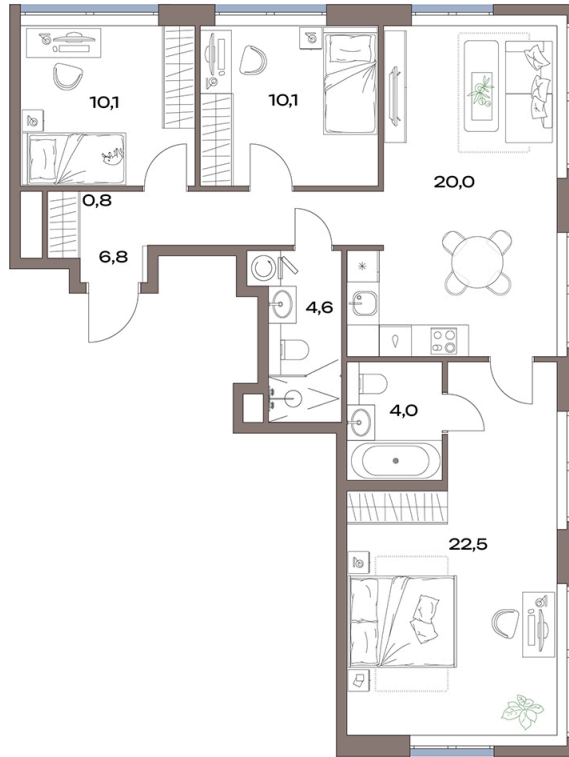

# 3 КОМНАТНАЯ 80 м<sup>2</sup>

**32 768 000 руб.**

В ипотеку от 369 654 руб.

Европланировка

Проект	Акценты	Корпус	Акценты 15 корпус
Этаж	5	Секция	1

11.07.2026 00:10 (Мск)

Не является публичной офертой, цена может быть скорректирована.  
Информация взята с сайта «plus.dev».

# На генплане Акценты 15 корпус

3 комнатная 80 м<sup>2</sup>

11.07.2026 00:10 (Мск)

Не является публичной офертой, цена может быть скорректирована.  
Информация взята с сайта «plus.dev».