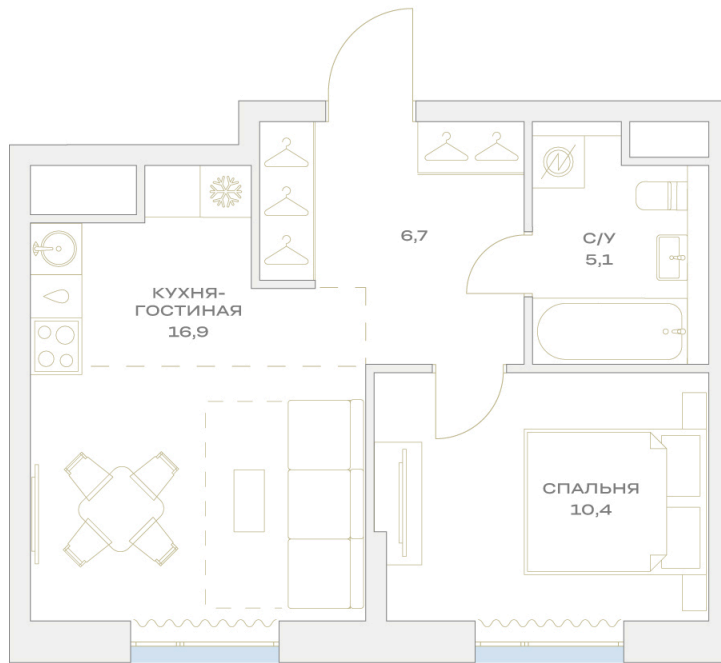

Номер: 21.17.12

Отсканируйте QR-код и
смотрите на сайте
plus.dev

1 комнатная 39.1 м²

14 729 764 руб.

В ипотеку от 70 561 руб.

Во двор

Проект	Детали	Корпус	21
Этаж	17	Секция	1

22.05.2026 23:38 (Мск)

Не является публичной офертой, цена может быть скорректирована.
Информация взята с сайта «plus.dev».

На генплане 21

1 комнатная 39.1 м²

22.05.2026 23:38 (Мск)

Не является публичной офертой, цена может быть скорректирована.
Информация взята с сайта «plus.dev».