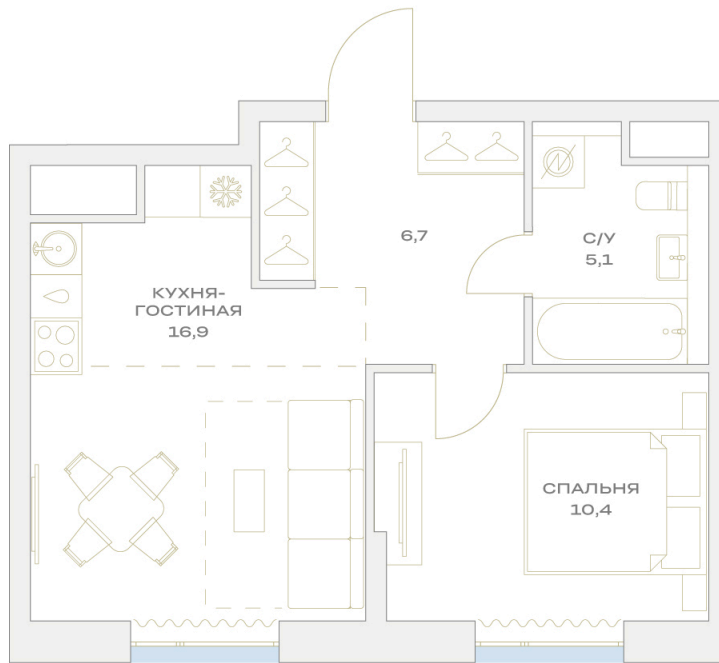

Номер: 21.17.12

Отсканируйте QR-код и
смотрите на сайте
plus.dev

1 комнатная 39.1 м²

~~14 729 764 руб.~~

12 520 299 руб.

В ипотеку от 59 977 руб.

Во двор

Европланировка

Проект	Детали	Корпус	21
Этаж	17	Секция	1

07.07.2026 01:26 (Мск)

Не является публичной офертой, цена может быть скорректирована.
Информация взята с сайта «plus.dev».

На генплане 21

1 комнатная 39.1 м²

07.07.2026 01:26 (Мск)