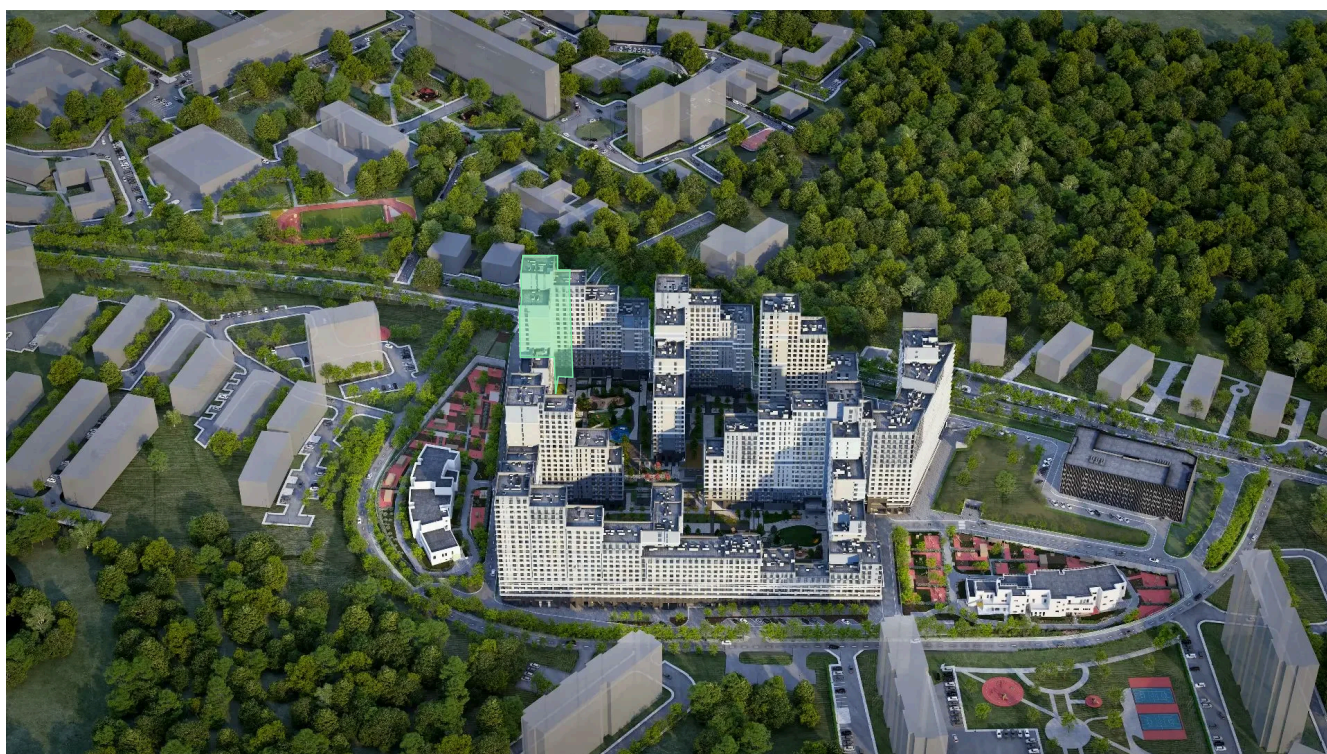

Проект	Детали	Корпус	21
Этаж	17	Секция	1

07.07.2026 01:26 (Мск)

Не является публичной офертой, цена может быть скорректирована.
Информация взята с сайта «plus.dev».

На генплане 21

1 комнатная 39.1 м²

07.07.2026 01:26 (Мск)