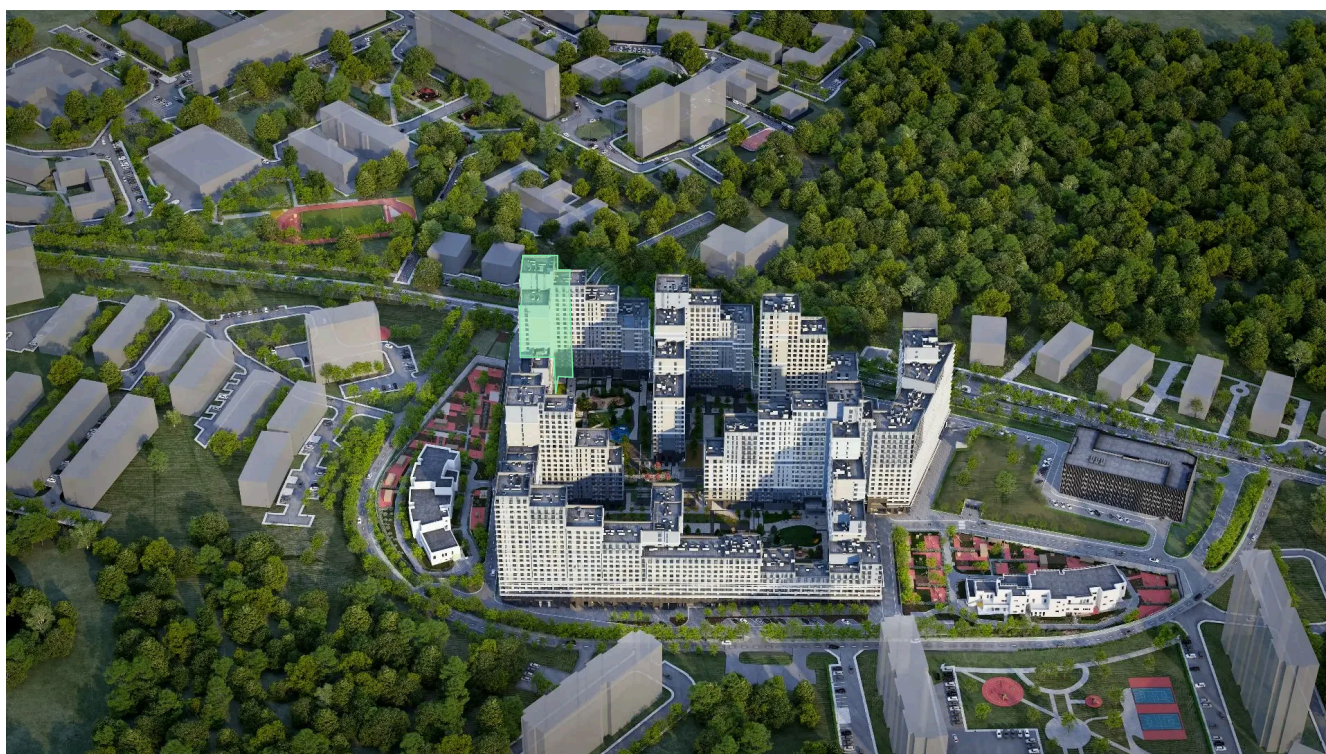

На генплане 21

1 комнатная 39.1 м²

22.05.2026 23:38 (Мск)

Не является публичной офертой, цена может быть скорректирована.
Информация взята с сайта «plus.dev».