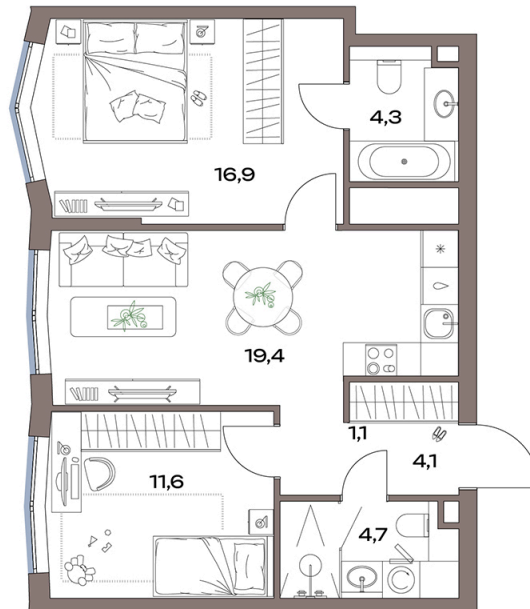

Номер: 14.16.09

Отсканируйте QR-код и
смотрите на сайте
plus.dev

2 комнатная 63 м²

31 849 587 руб.

В ипотеку от 353 932 руб.

Европланировка

Проект	Акценты	Корпус	Акценты 14 корпус
Этаж	16	Секция	1

12.07.2026 00:38 (Мск)

Не является публичной офертой, цена может быть скорректирована.
Информация взята с сайта «plus.dev».

На генплане
Акценты 14
корпус

2 комнатная 63 м²

12.07.2026 00:38 (Мск)

Не является публичной офертой, цена может быть скорректирована.
Информация взята с сайта «plus.dev».